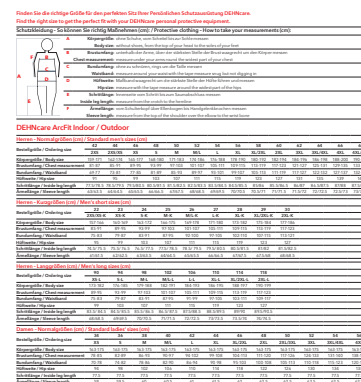

APD ID 42 (787 900)

Maßbild APD ID 42

NEU

Typ	APD ID 42
Art.-Nr.	787 900
Störlichtbogenschutzklasse (Box-Test 7 kA / 0,5 s – einpolig)	APC 2
Lichtbogenenergie (W_{arc} eller W_{LBP})	320 kJ
Material	Baumwolle (52%), Modacryl (22%), Viskose (19%), Para-Aramid (6%), Anti-statika (1%)
Arc Rating – ATPV (Open Arc)	18 cal / cm ² *)
Arc Rating – ELIM (Open Arc)	13 cal / cm ²
PPE Category (NFPA 70E)	PPE 2
Flächengewicht	450 g/m ²
Material Nähfaden	Kevlar (100%)
Norm	IEC 61482-2, EN ISO 11612, EN 1149-5, EN ISO 13688, EN ISO 11611, EN 17353
Hauptfarbe	grau
Zweitfarbe	schwarz
Reißverschluss	rot
Größe (International)	42 (2XS)

Stammdaten	
Nettogewicht	1030.000 g/st
Zolltarifnummer (Komb. Nomenklatur EU)	62034251
GTIN (EAN)	4013364515048
VPE	1 ST

Änderungen in Form und Technik, bei Maßen, Gewichten und Werkstoffen behalten wir uns im Sinne des Fortschrittes der Technik vor. Die Abbildungen sind unverbindlich.