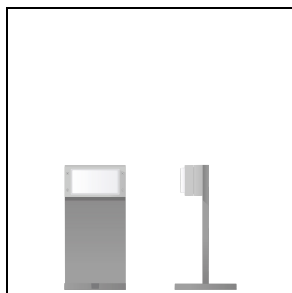

Optionales Zubehör

BLIZ

315027

Mast Bliz 530 mm

■ GR-20 / Grau metallic