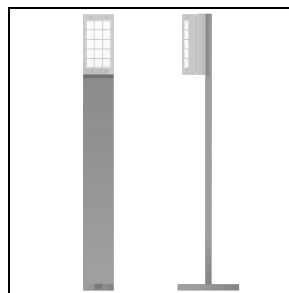

BLIZ RING

Artikelnummer 700192

Beschreibung

Wand- und Deckenleuchten für Innen- und Außenbereiche, bestehend aus:

- Gehäuse und Abdeckung aus lackiertem Aluminiumdruckguss ISO 9227/12944 - ISO 9223 (C5)
- Diffusor aus Glas
- EPDM-Dichtung
- Äußere Schrauben aus Edelstahl

Produktdaten

ETIM-Gruppe:	EG000027	ETIM-Klasse:	EC002892
--------------	----------	--------------	----------

Allgemeine Eigenschaften

Fassung:	E27	Leuchtmittel:	Glühlampen
Leistung [W]:	1x60 W	Farbe / Veredelung:	GR-94 / Grau metallic / Strukturiert
Schutzart IP:	IP65	Schlagfestigkeit / Schlagenergie:	IK07 2J xx5
Schutzklasse:	I	Optik:	S/EW - Symmetrische extrabreite
Nettogewicht [kg]:	1.634	Gesamte Länge [mm]:	260
Gesamte Breite [mm]:	95	Gesamte Höhe [mm]:	130

Mechanische Eigenschaften

Bauform:	Rechteckig	Gehäusematerial:	Aluminium
Diffusormaterial:	Glas		

Installation

Anwendungsbereich:	Außenbeleuchtung	Montageart:	Robuste und hocheffiziente LED-Leuchten für Außenbereiche
Min. Umgebungstemperatur [°C]:	-30	Max. Umgebungstemperatur [°C]:	40

Photometrische Daten

Optionales Zubehör

BLIZ

315027

Mast Bliz 530 mm

■ GR-20 / Grau metallic

315025

Mast Bliz 1030 mm