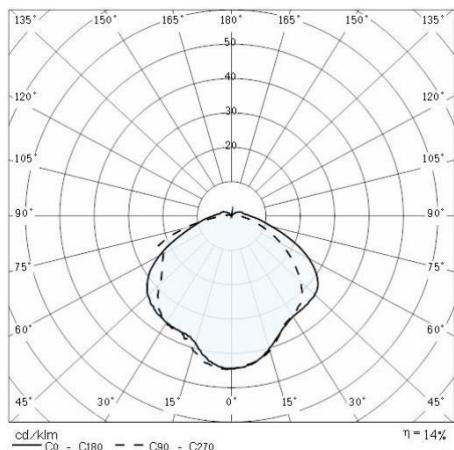

Photometrische Daten