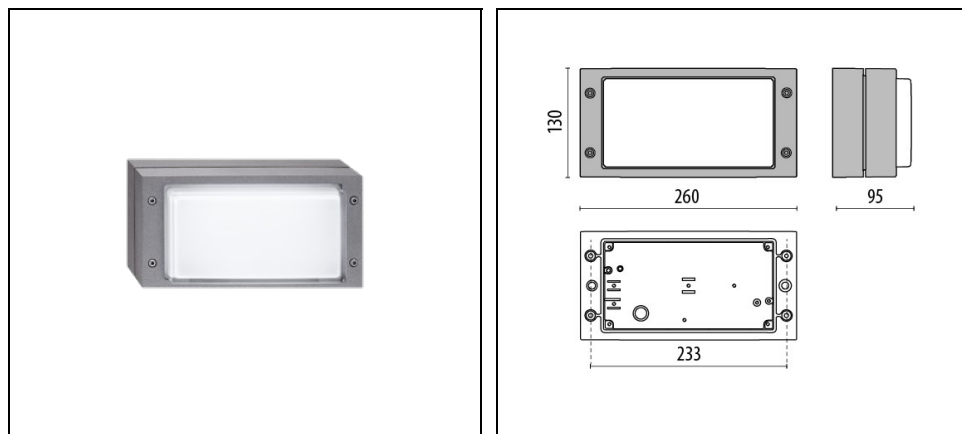

BLIZ RING

Artikelnummer 700192

Beschreibung

Wand- und Deckenleuchten für Innen- und Außenbereiche, bestehend aus:

- Gehäuse und Abdeckung aus lackiertem Aluminiumdruckguss ISO 9227/12944 - ISO 9223 (C5)
- Diffusor aus Glas
- EPDM-Dichtung
- Äußere Schrauben aus Edelstahl

Produktdaten

ETIM-Gruppe:	EG000027	ETIM-Klasse:	EC002892
--------------	----------	--------------	----------

Allgemeine Eigenschaften

Fassung:	E27	Leuchtmittel:	Glühlampen
Leistung [W]:	1x60 W	Farbe / Veredelung:	GR-94 / Grau metallic / Strukturiert
Schutzart IP:	IP65	Schlagfestigkeit / Schlagenergie:	IK07 2J xx5
Schutzklasse:	I	Optik:	S/EW - Symmetrische extrabreite
Nettogewicht [kg]:	1.634	Gesamte Länge [mm]:	260
Gesamte Breite [mm]:	95	Gesamte Höhe [mm]:	130

Mechanische Eigenschaften

Bauform:	Rechteckig	Gehäusematerial:	Aluminium
Diffusormaterial:	Glas		

Installation

Anwendungsbereich:	Außenbeleuchtung	Montageart:	Robuste und hocheffiziente LED-Leuchten für Außenbereiche
Min. Umgebungstemperatur [°C]:	-30	Max. Umgebungstemperatur [°C]:	40