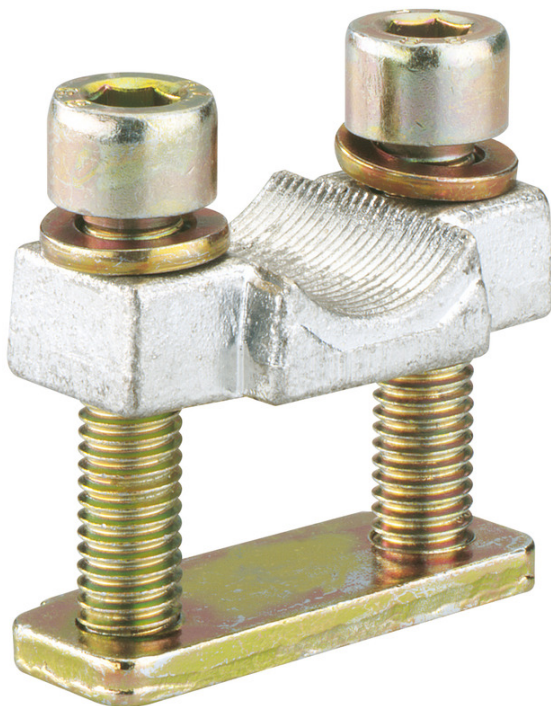

Schellenklemme

KSK NH 1

KSK NH 1

Schellenklemme

Artikelnummer: 07672101

Maße: 37 x 21 x 30 mm

Schellenklemmen für NH-Sicherungsunterteil, für NH-Sicherungs-Lasttrennschalter, für Kupferleiter, für lamelliertes Flachkupfer

Schellenanschluss für Cu-Leiter 1 x 25 - 1502, lam. Flachkupfer 6 x 16 x 0,8 mm, Set = 3 Stück