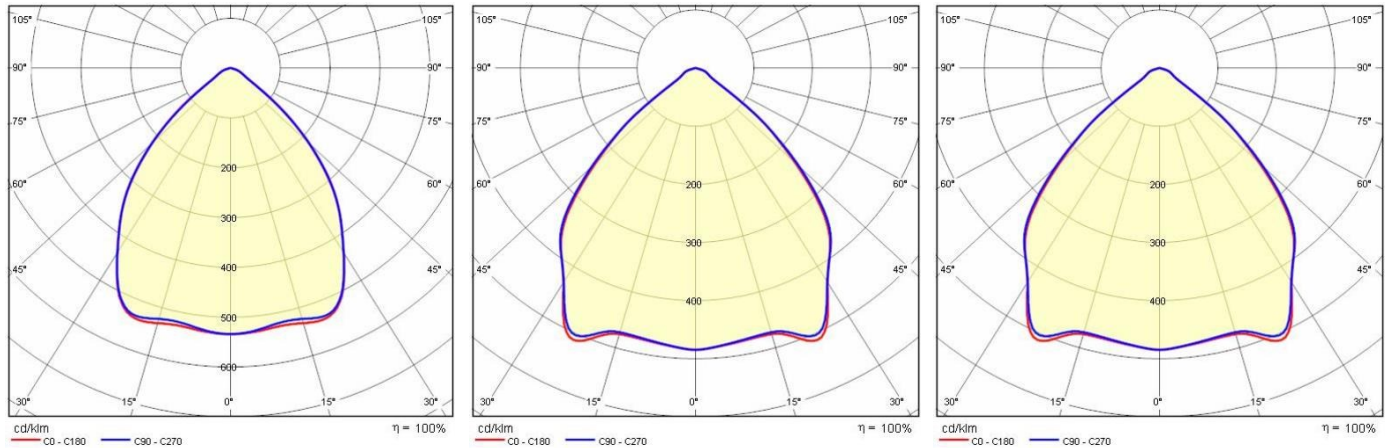

Photometrische Daten