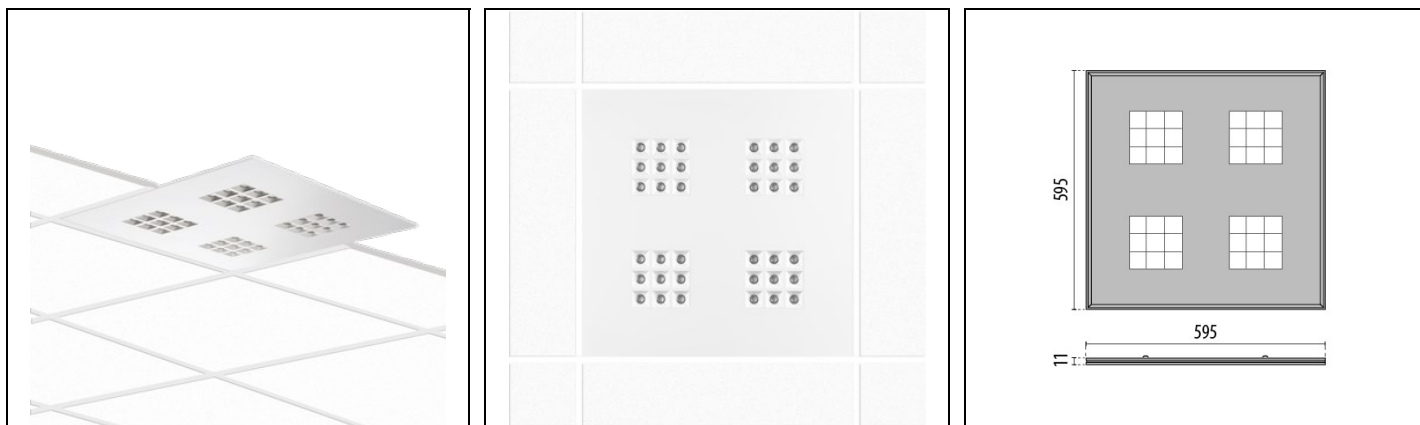

AMIGO 36 S/EW

Artikelnummer 3108209

Beschreibung

Superflache LED-Einbauleuchte bestehend aus:

- Leuchtengehäuse aus galvanisch verzinktem Lochblech, pulverbeschichtet
- Optische Einheit bestehend aus PMMA-Linsen und Reflektoren aus weißem Polycarbonat für eine optimale Lichtverteilung
- UGR<16
- Inklusive externem ON/OFF Konverter

Zusatzausstattung:

- DALI Ausführungen auf Anfrage

Produktdaten

ETIM-Gruppe:	EG000027	ETIM-Klasse:	EC001744
--------------	----------	--------------	----------

Allgemeine Eigenschaften

Fassung:	LED	Leuchtmittel:	LED
LED-Nennlichtstrom [lm]:	5110	Leuchtenlichtstrom [lm]:	3604
Leistung [W]:	25 W	Lichtausbeute [lm/W]:	144
CRI:	80	Farbtemperatur [K]:	4000
Farbe / Veredelung:	WH-87 / Weiß / Strukturiert	Schutzart IP:	IP20
Schlagfestigkeit / Schlagenergie:	IK05 0.7J xx3	Schutzklasse:	II
Optik:	S/EW - Symmetrische extrabreite	Nettogewicht [kg]:	3.662
Gesamte Länge [mm]:	595	Gesamte Breite [mm]:	595
Gesamte Höhe [mm]:	11		

Mechanische Eigenschaften

Bauform:	Quadrat \geq 300 mm	Gehäusematerial:	Gefärbter Stahl
Diffusormaterial:	Transparent plastic	Glühfadentest [°C]:	650 °C

Elektrische Eigenschaften

Spannungsart:	AC	Eingangsspannung [V AC]:	220/240
Eingangsfrequenz [Hz]:	50/60	Leistungsfaktor / COS Φ :	>0.9
Einschaltstrom [A/ μ s]:	8 / 40	C10 1.5 mm ² :	55
C16 2.5 mm ² :	85	B10 1.5 mm ² :	50
B16 2.5 mm ² :	80		