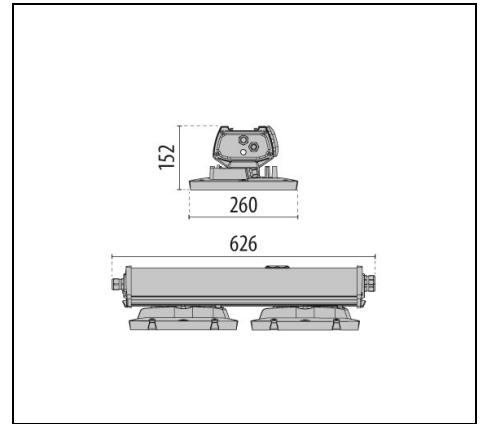

UNIQO 2M HLO EM

Artikelnummer LTH1212EQ857

Beschreibung

Modulare Hallenpendelleuchte für flexible, effiziente und zukunftssichere Lösungen in Industrie, Logistik, Sport und Gewerbe:

1. Gehäuse aus Aluminiumdruckguss mit integrierten Kühlrippen
   - Integrierten Kühlrippen zur optimalen Wärmeableitung der LED-Quellen
   - Gehäuse für Treiber aus extrudiertem Aluminium
   - Polyester-Pulverbeschichtung in der Farbe Grau RAL 7035
   - Kopfelemente aus Technopolymer
   - Äußere Schrauben aus Edelstahl
   - LED-Platine mit Metallkern-PCB und hocheffizienten LEDs
   - Erhältlich als Version mit integriertem Bewegungs- und Tageslichtsensor
   - Die EMERGENCY-Version verfügt über ein integriertes Batteriepaket mit 3 Stunden Autonomie
   - Die Versionen CL (Continuous Line) werden inkl. Durchgangsverdrahtung geliefert
   - Exklusiv gestaltete PMMA-Linsen mit hoher Lichtdurchlässigkeit für maximale Langzeitstabilität und Leistung, selbst bei erhöhten Temperaturen
   - Standardmäßig 4 mm gehärtetes Klarglas mit hoher Schlagfestigkeit, ideal für anspruchsvolle Anwendungen wie Sporthallen
   - Schnellmontageclips aus glänzendem Edelstahl für einen schnellen und einfachen Zugriff
   - Hält hohen Umgebungstemperaturen stand und liefert dabei maximale Lichtleistung, ohne die Lebensdauer des Produkts zu beeinträchtigen
   - Standardmäßig mit Aufhängungskit; separat bestellbares Montagezubehör erhältlich
   - Weitere Zubehör- und Ersatzteile verfügbar
   - Die Serie ist von unabhängigen Zertifizierungsstellen geprüft und zertifiziert
   - Es ist gemäß der Norm DIN 18032-2 für Ballwurfsicherheit zertifiziert und eignet sich somit für den Einbau in Turnhallen oder Sporthallen geeignet.
2. Einige Montagemöglichkeiten sind möglicherweise nicht mit dieser Art von Anwendung kompatibel

Um die ständige Aktualisierung unserer Produkte zu fördern, behält sich PERFORMANCE IN LIGHTING das Recht vor, Änderungen ohne vorherige Ankündigung vorzunehmen. Daher wird immer empfohlen, die neueste Version zu lesen, die auf der Website www.performanceinlighting.com veröffentlicht ist. Gelieferte Lumenleistungen und Stromverbrauch, einschließlich Verluste, unterliegen einer Toleranz von +/- 7 %. Wenn nicht anders angegeben, gelten die Werte für eine Umgebungstemperatur von 25°C. Die Garantiebedingungen sind unter <https://www.performanceinlighting.com/gr/company/led-warranty>