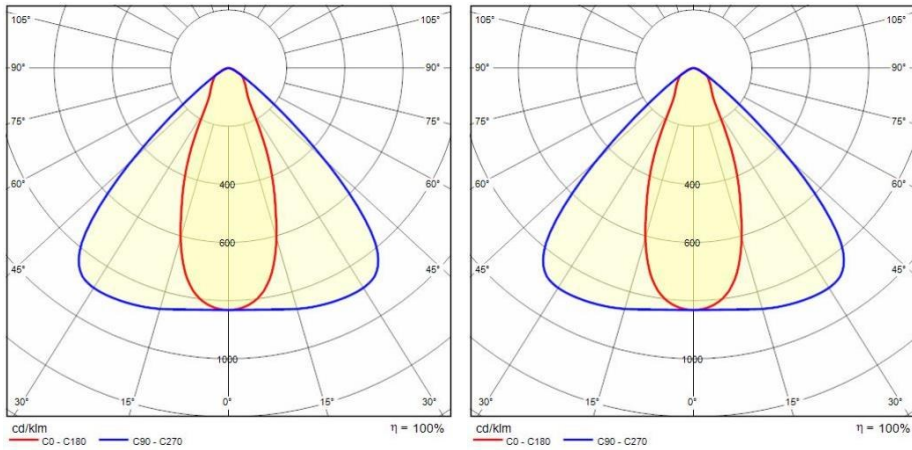

Photometrische Daten