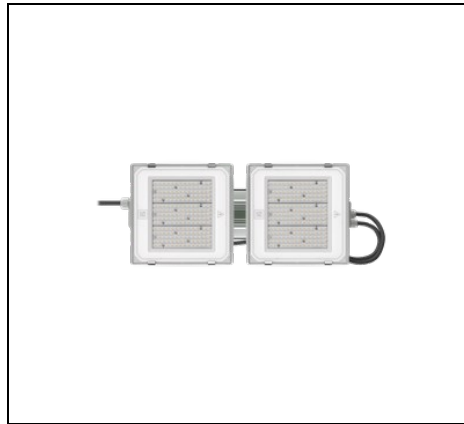

UNIQO 2M HLO EM

Artikelnummer LTH1212EQ857

Beschreibung

Modulare Hallenpendelleuchte für flexible, effiziente und zukunftssichere Lösungen in Industrie, Logistik, Sport und Gewerbe:

- Gehäuse aus Aluminiumdruckguss mit integrierten Kühlrippen
 - Integrierten Kühlrippen zur optimalen Wärmeableitung der LED-Quellen
 - Gehäuse für Treiber aus extrudiertem Aluminium
 - Polyester-Pulverbeschichtung in der Farbe Grau RAL 7035
 - Kopfelemente aus Technopolymer
 - Äußere Schrauben aus Edelstahl
 - LED-Platine mit Metallkern-PCB und hocheffizienten LEDs
 - Erhältlich als Version mit integriertem Bewegungs- und Tageslichtsensor
 - Die EMERGENCY-Version verfügt über ein integriertes Batteriepaket mit 3 Stunden Autonomie
 - Die Versionen CL (Continuous Line) werden inkl. Durchgangsverdrahtung geliefert
 - Exklusiv gestaltete PMMA-Linsen mit hoher Lichtdurchlässigkeit für maximale Langzeitstabilität und Leistung, selbst bei erhöhten Temperaturen
 - Standardmäßig 4 mm gehärtetes Klarglas mit hoher Schlagfestigkeit, ideal für anspruchsvolle Anwendungen wie Sporthallen
 - Schnellmontageclips aus glänzendem Edelstahl für einen schnellen und einfachen Zugriff
 - Hält hohen Umgebungstemperaturen stand und liefert dabei maximale Lichtleistung, ohne die Lebensdauer des Produkts zu beeinträchtigen
 - Standardmäßig mit Aufhängungskit; separat bestellbares Montagezubehör erhältlich
 - Weitere Zubehör- und Ersatzteile verfügbar
 - Die Serie ist von unabhängigen Zertifizierungsstellen geprüft und zertifiziert
 - Es ist gemäß der Norm DIN 18032-2 für Ballwurfsicherheit zertifiziert und eignet sich somit für den Einbau in Turnhallen oder Sporthallen geeignet.
- Einige Montagemöglichkeiten sind möglicherweise nicht mit dieser Art von Anwendung kompatibel