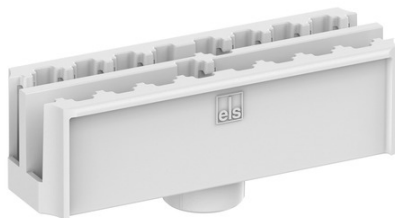

Klemmenhalter

Abox 025/040 KH 2273 2,5²

Abox 025/040 KH 2273 2,5²

Klemmenhalter

Artikelnummer: 89600201

Maße: 23 x 70 x 27 mm

Klemmenhalter inkl. Befestigungsmaterial zur Montage von Wago Installations- und Reihenklemmen in Abox /Abox Pro-Abzweigkästen ab 2024

zur lagefixierten Montage von bis zu 6 Klemmen Wago 2273-205 in Abzweigkästen Abox / Abox Pro 025 und 040 ab 2024

Produkteigenschaften

Farben

Farbe Zubehör:	lichtgrau
----------------	-----------

Maße und Gewicht

Breite:	23 mm
---------	-------

Länge:	70 mm
--------	-------

Höhe:	27 mm
-------	-------

Gewicht:	0.0153 kg
----------	-----------

Mechanische Eigenschaften

Art des Zubehörs:	sonstige
-------------------	----------