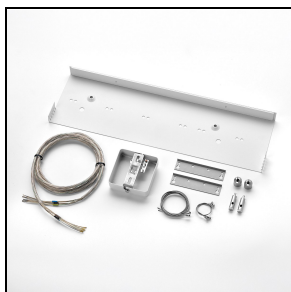

## FLEXILED SM

**3122577**  
Montageschablone  
 GR-94 / Grau metallic

**3122584**  
Casambi-Modul zum Einbau

**3122586**  
Funkschalter Einzelwippe  
 WH-87 / Weiß

**3122587**  
Funkschalter Doppelwippe  
 WH-87 / Weiß