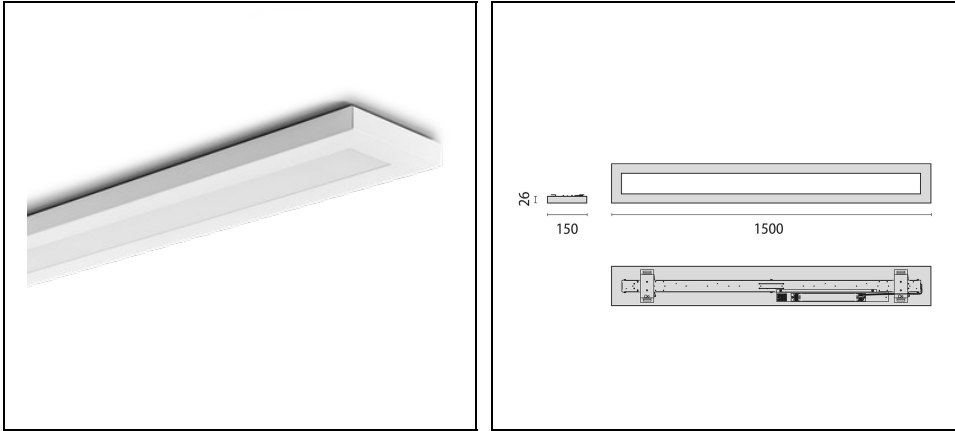

## Beschreibung

Anbauleuchte für den Innenbereich, bestehend aus:

- Gehäuse aus formstabilem 1,0 mm Stahlblech
- Schlagfeste, abdruckresistente Pulverbeschichtung
- Diffusor aus opalem PMMA für eine optimale Lichtstreuung und Gleichmäßigkeit des Lichts
- Zuverlässig und wartungsarm 50.000h L80B10
- Farbtoleranz nach MacAdam  $\leq 3$  SDCM
- 2 Leistungsstufen einstellbar
- Ausführungen in Sonderfarben auf Anfrage

## Allgemeine Eigenschaften

Fassung:	LED	Leuchtmittel:	LED
LED-Nennlichtstrom [lm]:	2560/4200	Leuchtenlichtstrom [lm]:	2170/3560
Lichtausbeute [lm/W]:	155	CRI:	80
Farbtemperatur [K]:	4000	Farbe / Veredelung:	WH-RAL9016 / Weiß RAL9016 / Strukturiert
Schutzart IP:	IP20	Schlagfestigkeit / Schlagenergie:	IK05 0.7J xx3
Schutzklasse:	I	Optik:	S/A - Symmetrische direkt
Abstrahlwinkel:	2 x 55°	Nettogewicht [kg]:	4.237
Gesamte Länge [mm]:	1500	Gesamte Breite [mm]:	150
Gesamte Höhe [mm]:	12		

## Mechanische Eigenschaften

Bauform:	Rechteckig	Diffusormaterial:	Opal plastic
Glühfadentest [°C]:	650 °C		