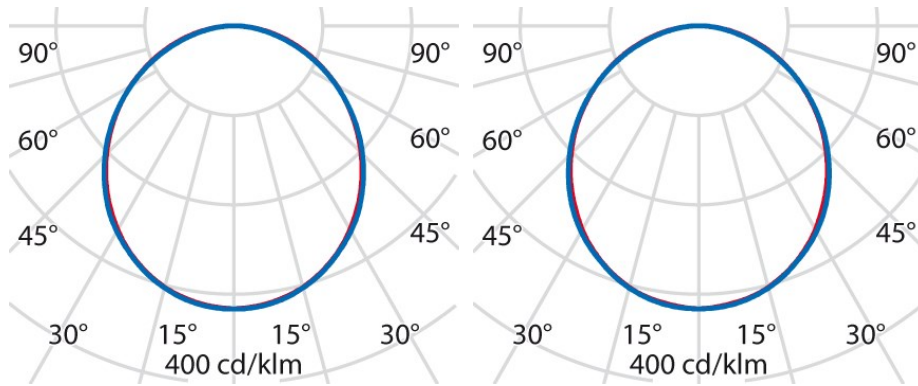

Photometrische Daten

Optionales Zubehör

FLEXILED SM