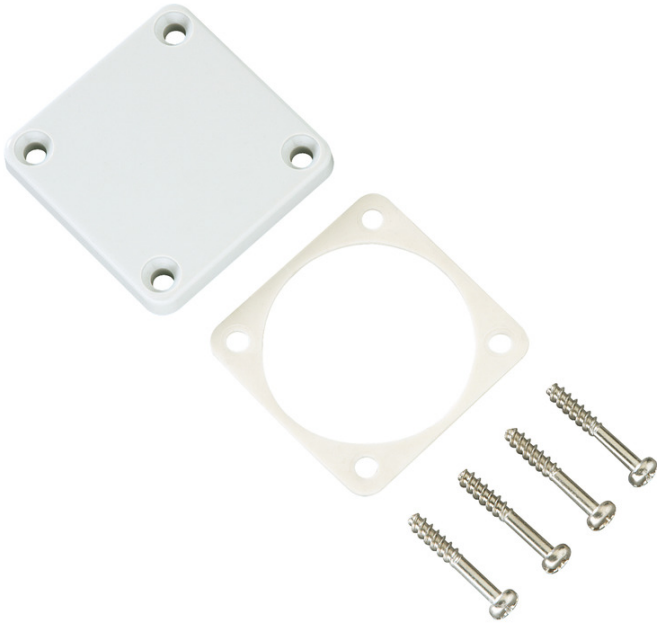

Blindeckel

KD BD/SCHUKO®

KD BD/SCHUKO®

Blindeckel

Artikelnummer: 51003801

Maße: 50 x 50 x 6 mm

Blindabdeckung für Leergehäuse, zum Verschließen
nicht benötigter Steckdosenöffnungen

Produkteigenschaften

Farben

Farbe Zubehör:	lichtgrau
----------------	-----------

Maße und Gewicht

Breite:	50 mm
---------	-------

Länge:	50 mm
--------	-------

Höhe:	6 mm
-------	------

Gewicht:	0.022 kg
----------	----------

Mechanische Eigenschaften

Art des Zubehörs:	Abdeckung
-------------------	-----------

Umgebungsbedingungen

Installationsort:	Innenbereich
-------------------	--------------

Vertriebsdaten

EAN:	4013902050215
------	---------------

ETIM Klasse:	EC002655
--------------	----------