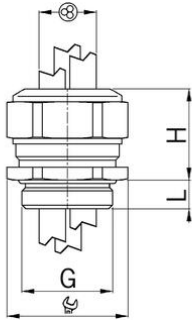

## Kabelverschraubungen Progress® Messing für mehrere Kabel

### Langes Anschlussgewinde Pg

- Einteiliger Dichteinsatz
- nicht durchgehend isolierend

<b>Artikel-Nr.:</b>	<b>1311.21.3.090</b>
EAN:	7611614139234
Material	Messing vernickelt
Dichtung	TPE
O-Ring	NBR
Einsatztemperatur	-40°C / +100°C
Schutzart	IP68
Gewinde (G)	Pg 21
Minimaler Klemmbereich	6.8 mm
Maximaler Klemmbereich	9.0 mm
Anzahl Kabel	3
Schlüsselweite	30 mm
Masswert (H)	28 mm
Gewindelänge (L)	12 mm
Versand	25
Preisgruppe	540

Weitere Ausführungen und Anschlussgewinde auf Anfrage

Erhältlich mit Dichteinsatz gemäss EN 45545 / NFPA 130. Bei Anfragen oder Bestellung bitte ein F vor die Artikelnummer setzen.