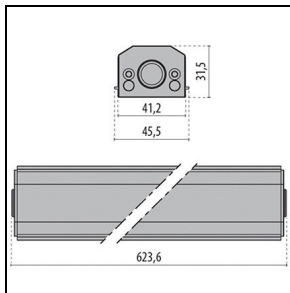

Versorgungseinheit (bitte extra bestellen)

NOTTURNO

310543

Versorgungseinheit L1000/1500