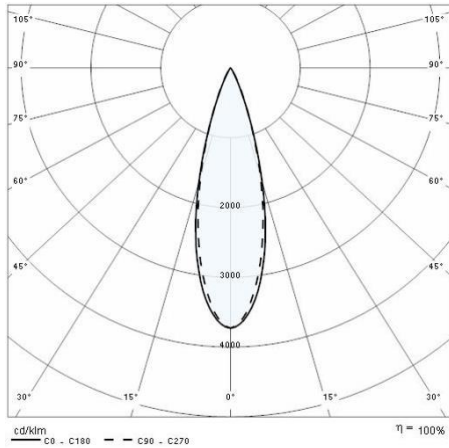

Photometrische Daten