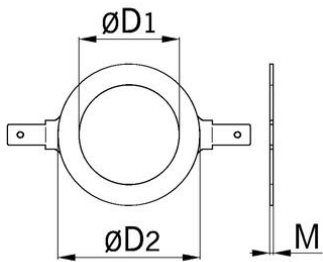

Erdungslaschen zu Kabelverschraubungen

passend zu Kabelverschraubungen Progress®

- Erdungslaschen zu Kabelverschraubungen
- Anschlussgewinde metrisch

Artikel-Nr.:	1007.80.10
EAN:	7611614036977
Material	Messing roh
Einsatzbereich	Löt- oder steckbar 6,3 x 1,0 mm
Einsatztemperatur	-60°C / +200°C
passend zu Gewinde	M12 / Pg 7
Durchmesser 1	13.0 mm
Durchmesser 2	24 mm
Materialdicke	1 mm
Versand	100
Preisgruppe	520