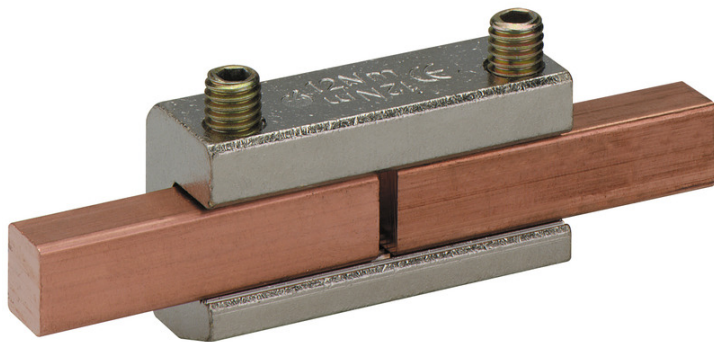

Sammelschienenverbinder

GSV 56

GSV 56

Sammelschienenverbinder

Artikelnummer: 07505601

Maße: 100 x 55 x 40 mm

Sammelschienenverbinder, universal, 250-630A,
zum Verbinden von Sammelschienen und
Reitergehäusen, für Kupferschienen von 12 x 5 mm
- 30 x 10 mm

Set = 5 Stück