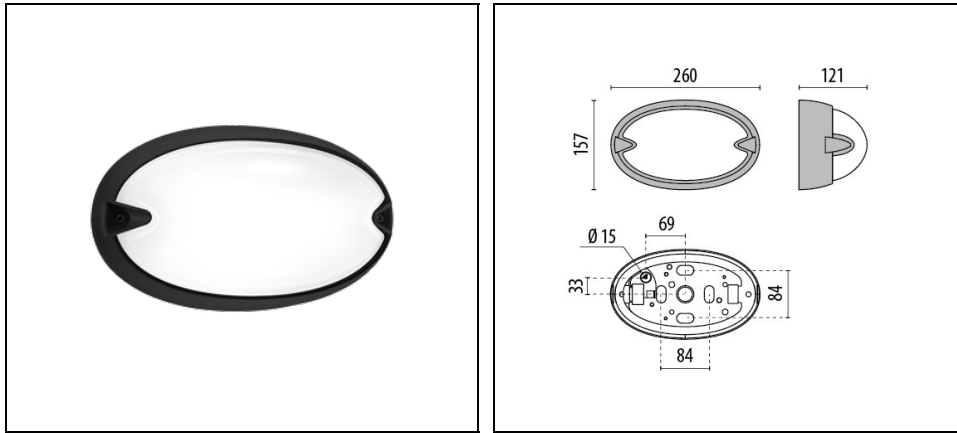

CHIP OVALE 25

Artikelnummer 005702

Beschreibung

Leuchtenserie für Decken-, Wand-, Sockel- und Pollermontage für Innen - und Außenbereiche, bestehend aus:

- Gehäuse, Ring oder Blende aus Technopolymer
- Diffusor aus gepresstem Glas, innen mattiert
- Parabolreflektor aus Aluminium (bei Glühlampenausführungen)
- Altersbeständige Silikondichtung
- Äußere Schrauben aus Edelstahl
- Leuchte inklusive Konverter
- Versorgung auch über eine seitliche Kabeleinführung (Ø 20 mm) möglich
- Auf Wunsch diebstahlsichere Schrauben erhältlich
- Design by ROBERTO FIORATO
- Design by ROBERTO FIORATO

Produktdaten

ETIM-Gruppe:	EG000027	ETIM-Klasse:	EC0028g2
--------------	----------	--------------	----------

Allgemeine Eigenschaften

Fassung:	E27	Leuchtmittel:	Leuchtstofflampen
Leistung [W]:	1x21 W	Farbe / Veredelung:	BK-81 / Schwarz / Strukturiert
Schutzart IP:	IP55	Schlagfestigkeit / Schlagenergie:	IK06 1J xx3
Schutzklasse:	II	Optik:	S/EW - Symmetrische extrabreite
Nettogewicht [kg]:	0,936	Gesamte Länge [mm]:	260
Gesamte Breite [mm]:	121	Gesamte Höhe [mm]:	157

Mechanische Eigenschaften

Bauform:	Rechteckig	Gehäusematerial:	Kunststoff
Diffusormaterial:	Glas	Glühfadentest [°C]:	750 °C

Installation

Anwendungsbereich:	Außenbeleuchtung	Montageart:	Robuste und hocheffiziente LED-Leuchten für Außenbereiche
Min. Umgebungstemperatur [°C]:	-30	Max. Umgebungstemperatur [°C]:	45

**000810**Doppelte Masthalterung Ø 60 mm,
Winkel 40°

■ BK-81 / Schwarz