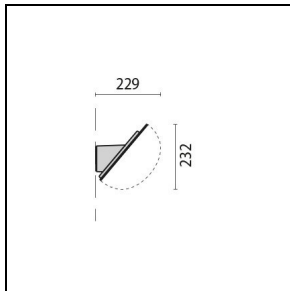

Produktdaten

ETIM-Gruppe:	EG000027	ETIM-Klasse:	EC0028g2
--------------	----------	--------------	----------

Allgemeine Eigenschaften

Fassung:	E27	Leuchtmittel:	Leuchtstofflampen
Leistung [W]:	1x21 W	Farbe / Veredelung:	BK-81 / Schwarz / Strukturiert
Schutzart IP:	IP55	Schlagfestigkeit / Schlagenergie:	IK06 1J xx3
Schutzklasse:	II	Optik:	S/EW - Symmetrische extrabreite
Nettogewicht [kg]:	0,936	Gesamte Länge [mm]:	260
Gesamte Breite [mm]:	121	Gesamte Höhe [mm]:	157

Photometrische Daten

Optionales Zubehör

CHIP OVALE 25

**000790**Wandhalterung für Eckmontage,
vertikal

■ BK-81 / Schwarz

**000792**Wandhalterung für Eckmontage,
Winkel 40°

■ BK-81 / Schwarz

**000502**

Wandhalterung, Winkel 40°

■ BK-81 / Schwarz

**000800**

Masthalterung Ø 42 mm, Winkel 40°

■ BK-81 / Schwarz

**000802**

Masthalterung Ø 60 mm, Winkel 40°

■ BK-81 / Schwarz