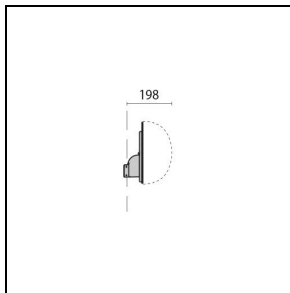

Produktdaten

ETIM-Gruppe:	EG000027	ETIM-Klasse:	EC0028g2
--------------	----------	--------------	----------

Allgemeine Eigenschaften

Fassung:	E27	Leuchtmittel:	Leuchtstofflampen
Leistung [W]:	1x21 W	Farbe / Veredelung:	BK-81 / Schwarz / Strukturiert
Schutzart IP:	IP55	Schlagfestigkeit / Schlagenergie:	IK06 1J xx3
Schutzklasse:	II	Optik:	S/EW - Symmetrische extrabreite
Nettogewicht [kg]:	0,936	Gesamte Länge [mm]:	260
Gesamte Breite [mm]:	121	Gesamte Höhe [mm]:	157

Mechanische Eigenschaften

Bauform:	Rechteckig	Gehäusematerial:	Kunststoff
Diffusormaterial:	Glas	Glühfadentest [°C]:	750 °C

Installation

Anwendungsbereich:	Außenbeleuchtung	Montageart:	Robuste und hocheffiziente LED-Leuchten für Außenbereiche
Min. Umgebungstemperatur [°C]:	-30	Max. Umgebungstemperatur [°C]:	45

Photometrische Daten

Optionales Zubehör

CHIP OVALE 25

**000790**Wandhalterung für Eckmontage,
vertikal

■ BK-81 / Schwarz

**000792**Wandhalterung für Eckmontage,
Winkel 40°

■ BK-81 / Schwarz

**000502**