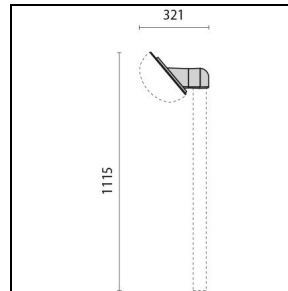

Produktdaten

ETIM-Gruppe:	EG000027	ETIM-Klasse:	EC0028g2
--------------	----------	--------------	----------

Allgemeine Eigenschaften

Fassung:	E27	Leuchtmittel:	Leuchtstofflampen
Leistung [W]:	1x21 W	Farbe / Veredelung:	BK-81 / Schwarz / Strukturiert
Schutzart IP:	IP55	Schlagfestigkeit / Schlagenergie:	IK06 1J xx3
Schutzklasse:	II	Optik:	S/EW - Symmetrische extrabreite
Nettogewicht [kg]:	0,936	Gesamte Länge [mm]:	260
Gesamte Breite [mm]:	121	Gesamte Höhe [mm]:	157

Mechanische Eigenschaften

Bauform:	Rechteckig	Gehäusematerial:	Kunststoff
Diffusormaterial:	Glas	Glühfadentest [°C]:	750 °C

Installation

Anwendungsbereich:	Außenbeleuchtung	Montageart:	Robuste und hocheffiziente LED-Leuchten für Außenbereiche
Min. Umgebungstemperatur [°C]:	-30	Max. Umgebungstemperatur [°C]:	45

Photometrische Daten

Optionales Zubehör

CHIP OVALE 25

**000790**Wandhalterung für Eckmontage,
vertikal

■ BK-81 / Schwarz

**000792**Wandhalterung für Eckmontage,
Winkel 40°

■ BK-81 / Schwarz

**000502**

Wandhalterung, Winkel 40°

■ BK-81 / Schwarz

**000800**

Masthalterung Ø 42 mm, Winkel 40°

■ BK-81 / Schwarz

**000802**

Masthalterung Ø 60 mm, Winkel 40°

■ BK-81 / Schwarz