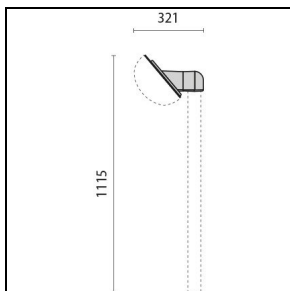

Produktdaten

ETIM-Gruppe:	EG000027	ETIM-Klasse:	EC0028g2
--------------	----------	--------------	----------

Allgemeine Eigenschaften

Fassung:	E27	Leuchtmittel:	Leuchtstofflampen
Leistung [W]:	1x21 W	Farbe / Veredelung:	BK-81 / Schwarz / Strukturiert
Schutzart IP:	IP55	Schlagfestigkeit / Schlagenergie:	IK06 1J xx3
Schutzklasse:	II	Optik:	S/EW - Symmetrische extrabreite
Nettogewicht [kg]:	0,936	Gesamte Länge [mm]:	260
Gesamte Breite [mm]:	121	Gesamte Höhe [mm]:	157

Photometrische Daten

Optionales Zubehör

CHIP OVALE 25

**000790**Wandhalterung für Eckmontage,
vertikal

■ BK-81 / Schwarz

**000792**Wandhalterung für Eckmontage,
Winkel 40°

■ BK-81 / Schwarz

**000502**

Wandhalterung, Winkel 40°

■ BK-81 / Schwarz

**000800**

Masthalterung Ø 42 mm, Winkel 40°

■ BK-81 / Schwarz

**000802**

Masthalterung Ø 60 mm, Winkel 40°

■ BK-81 / Schwarz