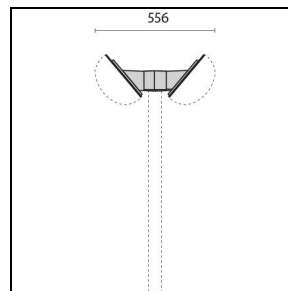

Photometrische Daten

Optionales Zubehör

CHIP OVALE 25

**000790**Wandhalterung für Eckmontage,
vertikal

■ BK-81 / Schwarz

**000792**Wandhalterung für Eckmontage,
Winkel 40°

■ BK-81 / Schwarz

**000502**

Wandhalterung, Winkel 40°

■ BK-81 / Schwarz

**000800**

Masthalterung Ø 42 mm, Winkel 40°

■ BK-81 / Schwarz

**000802**

Masthalterung Ø 60 mm, Winkel 40°

■ BK-81 / Schwarz

**000810**Doppelte Masthalterung Ø 60 mm,
Winkel 40°

■ BK-81 / Schwarz