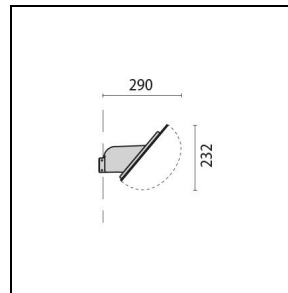

Produktdaten

ETIM-Gruppe:	EG000027	ETIM-Klasse:	EC0028g2
--------------	----------	--------------	----------

Allgemeine Eigenschaften

Fassung:	E27	Leuchtmittel:	Leuchtstofflampen
Leistung [W]:	1x21 W	Farbe / Veredelung:	BK-81 / Schwarz / Strukturiert
Schutzart IP:	IP55	Schlagfestigkeit / Schlagenergie:	IK06 1J xx3
Schutzklasse:	II	Optik:	S/EW - Symmetrische extrabreite
Nettogewicht [kg]:	0,936	Gesamte Länge [mm]:	260
Gesamte Breite [mm]:	121	Gesamte Höhe [mm]:	157

Photometrische Daten

Optionales Zubehör

CHIP OVALE 25

**000790**Wandhalterung für Eckmontage,
vertikal

■ BK-81 / Schwarz

**000792**Wandhalterung für Eckmontage,
Winkel 40°

■ BK-81 / Schwarz

**000502**

Wandhalterung, Winkel 40°

■ BK-81 / Schwarz

**000800**

Masthalterung Ø 42 mm, Winkel 40°

■ BK-81 / Schwarz

**000802**

Masthalterung Ø 60 mm, Winkel 40°

■ BK-81 / Schwarz