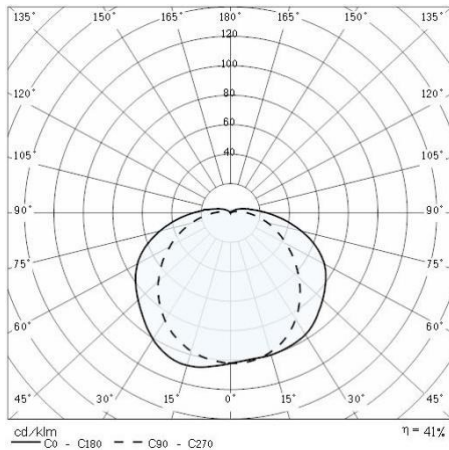

Photometrische Daten