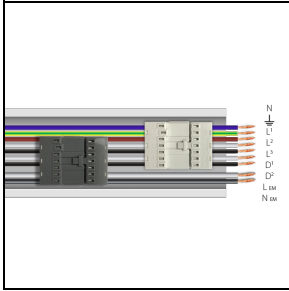

RAIL-A TRY 9P DALI/EM

310934

RAIL-A TRY 9P DALI/EM- L 1435 mm
(inkl. 2 Halterungen aus Edelstahl)

☐ WH-RAL9003 / Weiß RAL9003