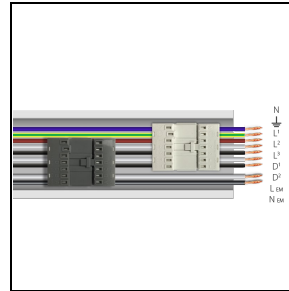

310936

RAIL-M TRY 9P DALI/EM - L 2870 mm
(inkl. 4 Halterungen aus Edelstahl)

☐ WH-RAL9003 / Weiß RAL9003