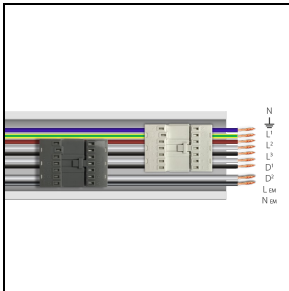

310937

RAIL-M TRY 9P DALI/EM - L 4305 mm
(inkl. 6 Halterungen aus Edelstahl)

☐ WH-RAL9003 / Weiß RAL9003