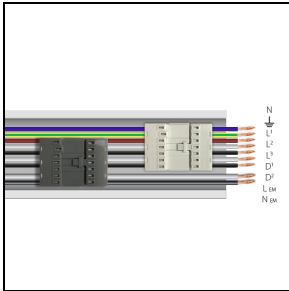

RAIL-M TRY 9P DALI/EM

310935

RAIL-M TRY 9P DALI/EM - L 1435 mm
(inkl. 2 Halterungen aus Edelstahl)

☐ WH-RAL9003 / Weiß RAL9003