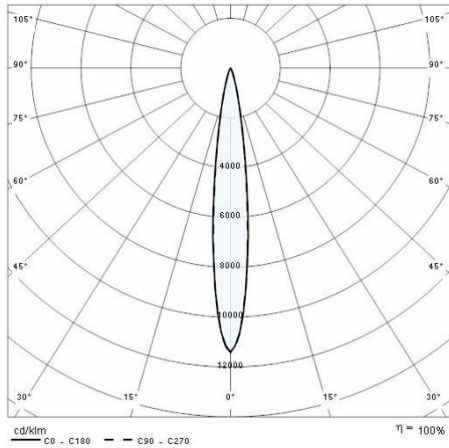

Photometrische Daten