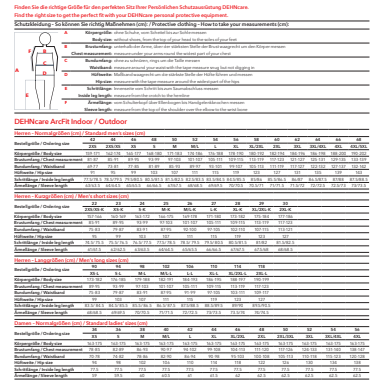

APD ID 25 (787 917)

Maßbild APD ID 25

NEU

| | |
|---|---|
| Typ | APD ID 25 |
| Art.-Nr. | 787 917 |
| Störlichtbogenschutzklasse (Box-Test 7 kA / 0,5 s – einpolig) | APC 2 |
| Lichtbogenenergie (W_{arc} eller W_{LBP}) | 320 kJ |
| Material | Baumwolle (52%), Modacryl (22%), Viskose (19%), Para-Aramid (6%), Anti- statika (1%) |
| Arc Rating – ATPV (Open Arc) | 18 cal / cm ² *) |
| Arc Rating – ELIM (Open Arc) | 13 cal / cm ² |
| PPE Category (NFPA 70E) | PPE 2 |
| Flächengewicht | 450 g/m ² |
| Material Nähfaden | Kevlar (100%) |
| Norm | IEC 61482-2, EN ISO 11612, EN 1149-5, EN ISO 13688, EN ISO 11611, EN 17353 |
| Hauptfarbe | grau |
| Zweitfarbe | schwarz |
| Reißverschluss | rot |
| Größe (International) | 25 (M-K) |

| | |
|--|---------------|
| Stammdaten | |
| Nettogewicht | 1830.000 g/st |
| Zolltarifnummer (Komb. Nomenklatur EU) | 62034251 |
| GTIN (EAN) | 4013364516281 |
| VPE | 1 ST |

Änderungen in Form und Technik, bei Maßen, Gewichten und Werkstoffen behalten wir uns im Sinne des Fortschrittes der Technik vor. Die Abbildungen sind unverbindlich.