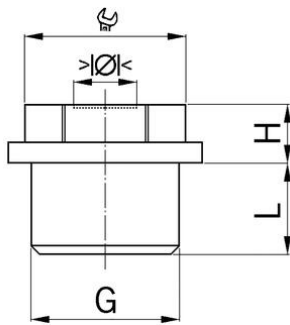

Würgenippel Kunststoff

Anschlussgewinde metrisch

- Hellgrau RAL 7035
- ohne Bohrung

Artikel-Nr.:	1600.17
EAN:	7611614170527
Material	Polyethylen
Einsatztemperatur	-20°C / +70°C
Schutzart	IP54
Gewinde (G)	M16x1.5
Minimaler Klemmbereich	5.0 mm
Maximaler Klemmbereich	10.8 mm
Schlüsselweite	15 mm
Masswert (H)	7 mm
Gewindelänge (L)	10 mm
Versand	100
Preisgruppe	590