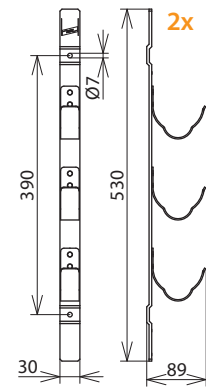

HV 3HH (700 015)

Maßbild HV 3HH

Zur Wandmontage, Bohrungen Ø7 mm.

Typ	HV 3HH
Art.-Nr.	700 015
Bestehend aus	2x HV 3HH ET
Anwendung	für 3 HH-Sicherungen
Werkstoff	Stahl
Farbe	grau ●

Stammdaten

Nettogewicht	1.410 kg/st
Zolltarifnummer (Komb. Nomenklatur EU)	73269098
GTIN (EAN)	4013364007192
VPE	1 ST

Änderungen in Form und Technik, bei Maßen, Gewichten und Werkstoffen behalten wir uns im Sinne des Fortschrittes der Technik vor. Die Abbildungen sind unverbindlich.