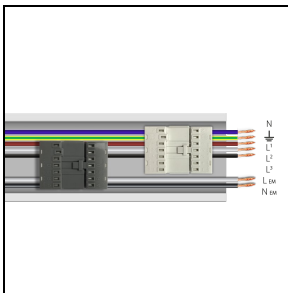

Notwendiges zubehör

RAIL-A TRY 7P EM

310562

RAIL-A TRY 7P EM - L 1435 mm (inkl. 2 Halterungen aus Edelstahl)

☐ WH-RAL9003 / Weiß RAL9003