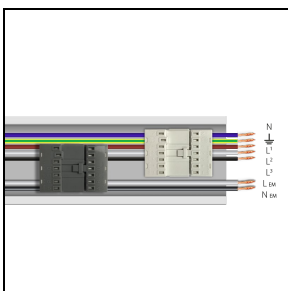

Photometrische Daten

Notwendiges zubehör

RAIL-A TRY 7P EM

310562

RAIL-A TRY 7P EM - L 1435 mm (inkl. 2 Halterungen aus Edelstahl)

WH-RAL9003 / Weiß RAL9003

RAIL-M TRY 7P EM

310563

RAIL-M TRY 7P EM - L 1435 mm (inkl. 2 Halterungen aus Edelstahl)

WH-RAL9003 / Weiß RAL9003

310564

RAIL-M TRY 7P EM - L 2870 mm (inkl. 4 Halterungen aus Edelstahl)

WH-RAL9003 / Weiß RAL9003

310565

RAIL-M TRY 7P EM - L 4305 mm (inkl. 6 Halterungen aus Edelstahl)