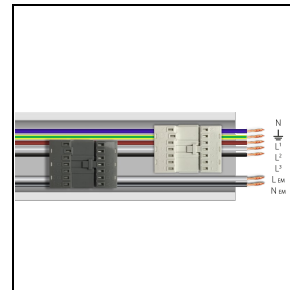

Photometrische Daten

Notwendiges zubehör

RAIL-A TRY 7P EM

310562

RAIL-A TRY 7P EM - L 1435 mm (inkl. 2 Halterungen aus Edelstahl)

WH-RAL9003 / Weiß RAL9003

RAIL-M TRY 7P EM

310563

RAIL-M TRY 7P EM - L 1435 mm (inkl. 2 Halterungen aus Edelstahl)

WH-RAL9003 / Weiß RAL9003

310564

RAIL-M TRY 7P EM - L 2870 mm (inkl. 4 Halterungen aus Edelstahl)

WH-RAL9003 / Weiß RAL9003

310565

RAIL-M TRY 7P EM - L 4305 mm (inkl. 6 Halterungen aus Edelstahl)