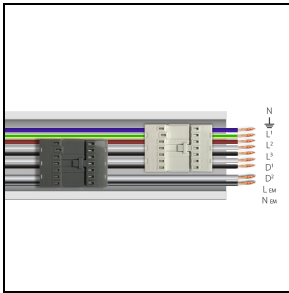

RAIL-A TRY 9P DALI/EM

310934
RAIL-A TRY 9P DALI/EM- L 1435 mm
(inkl. 2 Halterungen aus Edelstahl)

WH-RAL9003 / Weiß RAL9003

RAIL-M TRY 9P DALI/EM

310935
RAIL-M TRY 9P DALI/EM - L 1435 mm
(inkl. 2 Halterungen aus Edelstahl)

WH-RAL9003 / Weiß RAL9003

310936
RAIL-M TRY 9P DALI/EM - L 2870 mm
(inkl. 4 Halterungen aus Edelstahl)

WH-RAL9003 / Weiß RAL9003

310937
RAIL-M TRY 9P DALI/EM - L 4305 mm
(inkl. 6 Halterungen aus Edelstahl)