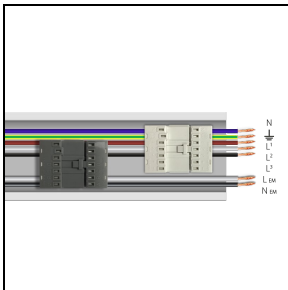

Photometrische Daten

Notwendiges zubehör

RAIL-A TRY 7P EM

310562

RAIL-A TRY 7P EM - L 1435 mm (inkl. 2 Halterungen aus Edelstahl)

WH-RAL9003 / Weiß RAL9003

RAIL-M TRY 7P EM

310563

RAIL-M TRY 7P EM - L 1435 mm (inkl. 2 Halterungen aus Edelstahl)

WH-RAL9003 / Weiß RAL9003

310564

RAIL-M TRY 7P EM - L 2870 mm (inkl. 4 Halterungen aus Edelstahl)

WH-RAL9003 / Weiß RAL9003

310565

RAIL-M TRY 7P EM - L 4305 mm (inkl. 6 Halterungen aus Edelstahl)