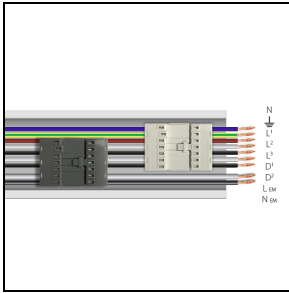

RAIL-M TRY 7P EM - L 1435 mm (inkl. 2 Halterungen aus Edelstahl)

WH-RAL9003 / Weiß RAL9003

310564

RAIL-M TRY 7P EM - L 2870 mm (inkl. 4 Halterungen aus Edelstahl)

WH-RAL9003 / Weiß RAL9003

310565

RAIL-M TRY 7P EM - L 4305 mm (inkl. 6 Halterungen aus Edelstahl)

RAIL-A TRY 9P DALI/EM

310934
RAIL-A TRY 9P DALI/EM- L 1435 mm
(inkl. 2 Halterungen aus Edelstahl)

WH-RAL9003 / Weiß RAL9003

RAIL-M TRY 9P DALI/EM

310935
RAIL-M TRY 9P DALI/EM - L 1435 mm
(inkl. 2 Halterungen aus Edelstahl)