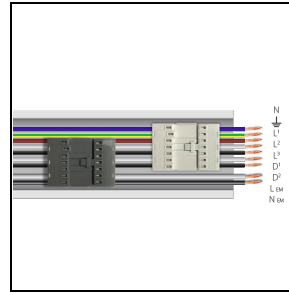

RAIL-A TRY 9P DALI/EM

310934
RAIL-A TRY 9P DALI/EM- L 1435 mm
(inkl. 2 Halterungen aus Edelstahl)

WH-RAL9003 / Weiß RAL9003

RAIL-M TRY 9P DALI/EM

310935
RAIL-M TRY 9P DALI/EM - L 1435 mm
(inkl. 2 Halterungen aus Edelstahl)

WH-RAL9003 / Weiß RAL9003

310936
RAIL-M TRY 9P DALI/EM - L 2870 mm
(inkl. 4 Halterungen aus Edelstahl)

WH-RAL9003 / Weiß RAL9003

310937
RAIL-M TRY 9P DALI/EM - L 4305 mm
(inkl. 6 Halterungen aus Edelstahl)