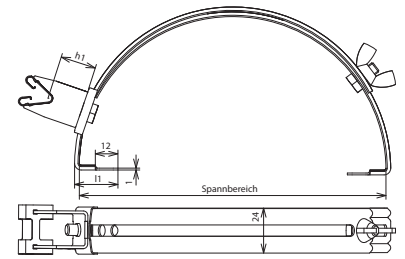

DLH DG 8 H32 FG180.280 KK GALCU (206 817)

Maßbild DLH DG 8 H32 FG180.280 KK

Lose Leitungsführung seitlich verstellbar (oben Mitte bis unten).

Typ	DLH DG 8 H32 FG180.280 KK GALCU
Art.-Nr.	206 817
Werkstoff Dachleitungshalter	Cu
Spannbereich	180-280 mm
Bauhöhe Leitungshalter (h1)	32 mm
Werkstoff Leitungshalter	Cu
Leitungshalter Aufnahme Rd	8 mm
Haltekrallenlänge	15 mm
Leitungshalter Modell	DEHNgrip
Leitungsführung	lose
Innengewinde	M6
Normenbezug	DIN EN 62561-4

Stammdaten

Nettogewicht	122.000 g/st
Zolltarifnummer (Komb. Nomenklatur EU)	85389099
GTIN (EAN)	4013364078581
VPE	25 ST

Änderungen in Form und Technik, bei Maßen, Gewichten und Werkstoffen behalten wir uns im Sinne des Fortschrittes der Technik vor. Die Abbildungen sind unverbindlich.