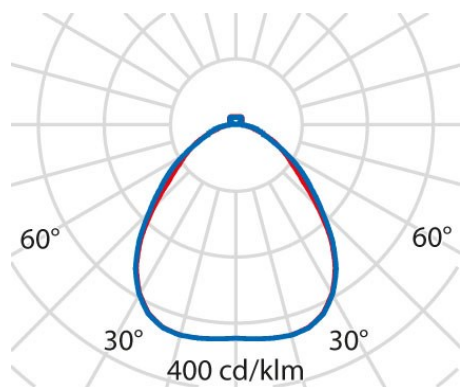

Photometrische Daten