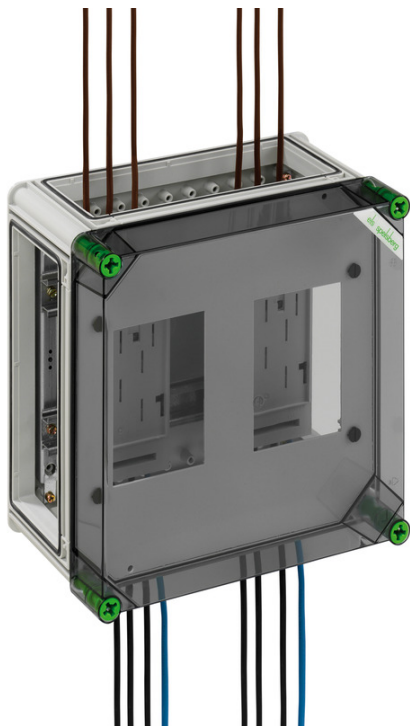

Zählergehäuse

## GTZ 22-t-eHZ

### GTZ 22-t-eHZ

Zählergehäuse

INDIVIDUALISIERBAR

Artikelnummer: 02020201  
Maße: 320 x 320 x 179 mm

Zählergehäuse, mit 2 montierten BKE-I für elektronische Haushaltszähler, inkl. Anschlussleitungen 1000 mm, für Zu- und Abgang, mit Plombierset, mit Befestigungsschrauben, 3 x Gehäuseverbinder (GGV)

mit transparentem Deckel