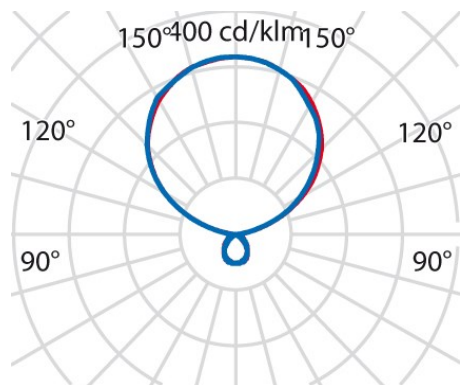

Photometrische Daten

Um die ständige Aktualisierung unserer Produkte zu fördern, behält sich PERFORMANCE IN LIGHTING das Recht vor, Änderungen ohne vorherige Ankündigung vorzunehmen. Daher wird immer empfohlen, die neueste Version zu lesen, die auf der Website www.performanceinlighting.com veröffentlicht ist. Gelieferte Lumenleistungen und Stromverbrauch, einschließlich Verluste, unterliegen einer Toleranz von +/- 7 %. Wenn nicht anders angegeben, gelten die Werte für eine Umgebungstemperatur von 25°C. Die Garantiebedingungen sind unter <https://www.performanceinlighting.com/qr/company/led-warranty>