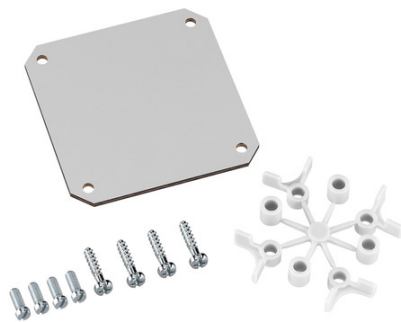

Montageplatte

TK MPI-99

TK MPI-99

Montageplatte

Artikelnummer: 19500301

Maße: 74 x 74 x 2,5 mm

Montageplatte aus melamin-kaschiertem
Isolierstoff, Stärke 2,5 mm, inkl.
Befestigungsschrauben und Distanzhaltern, grau

TK PS / TK PC 99

Produkteigenschaften

Maße und Gewicht

Breite:	74 mm
Länge:	74 mm
Höhe:	2.5 mm
Gewicht:	0.032 kg

Vertriebsdaten

EAN:	4013902152124
ETIM Klasse:	EC000213
Zolltarifnummer:	39219041
Mindestbestellmenge:	1