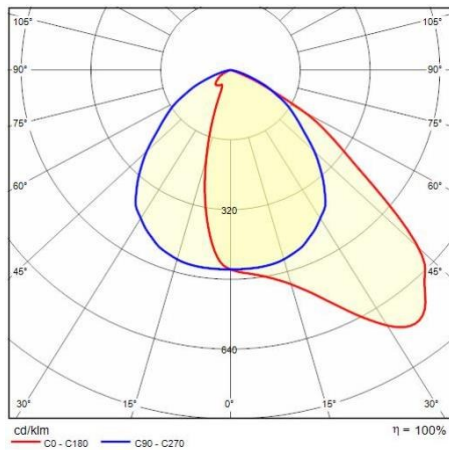

Photometrische Daten