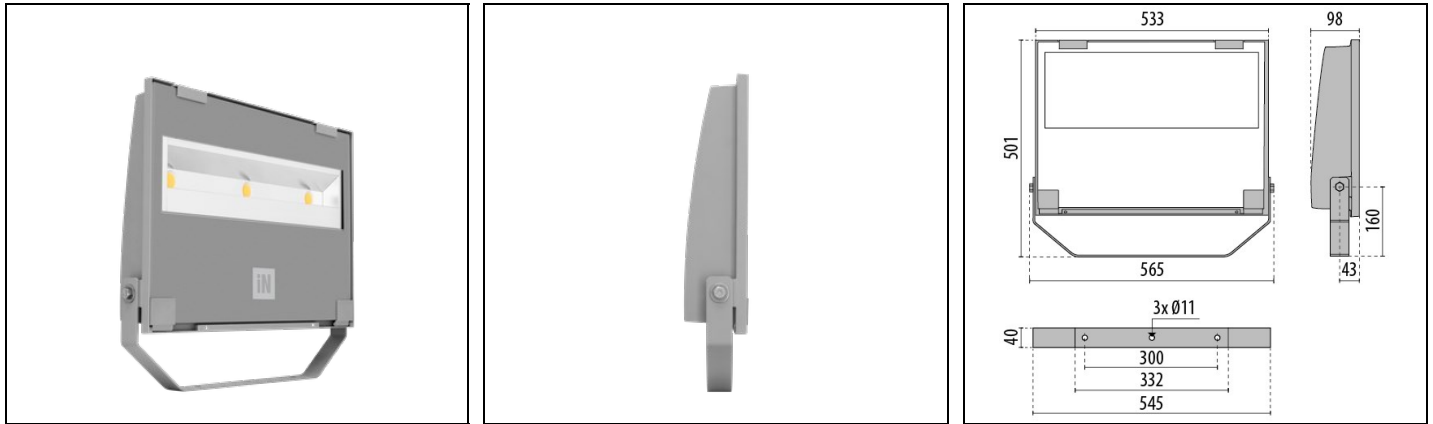

GUELL 3 A/W

Artikelnummer 3117363

Beschreibung

LED-Scheinwerfer für den Außen- und Innenbereich, bestehend aus:

- Mit Polymerpulverlack körnig grau lackiertes Aluminiumdruckgussgehäuse nach vorheriger chemischer Oberflächenbehandlung ISO 9227/12944 - ISO 9223 (C5)
- Diffusor aus extra klarem, gehärteten Sicherheits-Flachglas
- Hochleistungsreflektoren aus metallisiertem Reinstaluminium 99,99%, hochglänzend, oxidations- und irisierungsfrei
- Altersbeständige Silikondichtung
- Kabelverschraubung M20x1,5 für Kabel mit Ø10-Ø14 mm
- Die Versionen mit Optik A50/W sind mit LED-Modulen und Reflektoren ausgestattet, die speziell für Umgebungen entwickelt wurden, in denen Lichtverteilungen mit hoher Asymmetrie benötigt werden
- Äußere Schrauben aus Edelstahl
- Aluminium-Clip mit Edelstahlfeder, unverlierbar
- Stahlbügel, lackiert mit Polyesterpulverlack nach Kataphorese-Beschichtung
- Inklusive Überspannungsschutz bis 10 kV (CM/DM)
- Zukunftssichere, wartbare Leuchte
- DALI dimmbare Versionen mit Fernspeisung bis zu einer maximalen Entfernung von 50 Metern (nur A50 / W-Modelle) auf Anfrage
- Informationen zu anderen Farbtemperaturen und zum Farbwiedergabeindex erhalten Sie vom Werk

Um die ständige Aktualisierung unserer Produkte zu fördern, behält sich PERFORMANCE in LIGHTING das Recht vor, Änderungen ohne vorherige Ankündigung vorzunehmen. Daher wird immer empfohlen, die neueste Version zu lesen, die auf der Website www.performanceinlighting.com veröffentlicht ist. Gelieferte Lumenleistungen und Stromverbrauch, einschließlich Verluste, unterliegen einer Toleranz von +/- 7 %. Wenn nicht anders angegeben, gelten die Werte für eine Umgebungstemperatur von 25°C. Die Garantiebedingungen sind unter <https://www.performanceinlighting.com/gr/company/led-warranty>