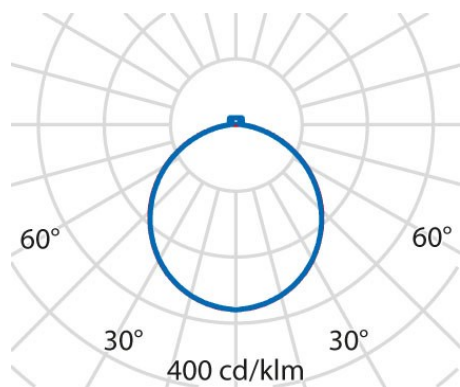

Photometrische Daten