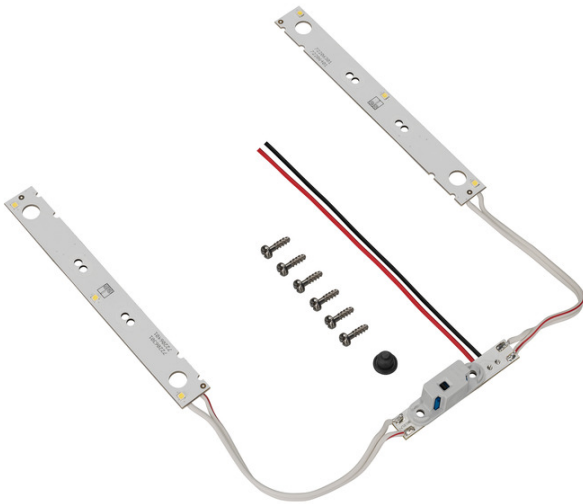

Innenbeleuchtungs-Set

GEOS-S IBS 3030

GEOS-S IBS 3030

Innenbeleuchtungs-Set

Artikelnummer: 72206301

Maße: 350 x 250 x 10 mm

Innenbeleuchtungs-Set zur Beleuchtung des Innenraumes von GEOS-S-Schaltschrank. Vorverdrahtete LED-Module zur verdeckte Montage im Rahmen inklusive Türkontaktschalter und Montagezubehör. Betriebsspannung: 12-24V DC

für GEOS-S 3030