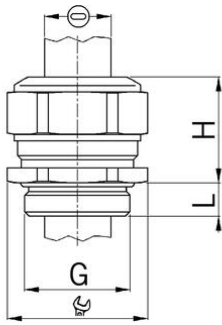

Kabelverschraubungen Progress® Messing für Flachkabel

Langes Anschlussgewinde Pg

- Einteiliger Dichteinsatz
- nicht durchgehend isolierend

Artikel-Nr.:	1301.29.300.100
EAN:	7611614129907
Material	Messing vernickelt
Dichtung	TPE
O-Ring	NBR
Einsatztemperatur	-40°C / +100°C
Schutzart	IP68
Gewinde (G)	Pg 29
Flachkabel min. Dimension	27.0x7.0
Flachkabel max. Dimension	30.0x10.0
Schlüsselweite	46 mm
Masswert (H)	31 mm
Gewindelänge (L)	12 mm
Versand	25
Preisgruppe	540