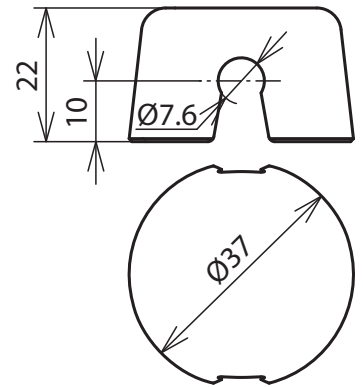

**KLA 8 FB KF K SW (253 025)**

Maßbild KLA 8 FB KF K SW

|                            |                         |
|----------------------------|-------------------------|
| <b>Typ</b>                 | <b>KLA 8 FB KF K SW</b> |
| <b>Art.-Nr.</b>            | <b>253 025</b>          |
| Leitungshalter Aufnahme Rd | 8 mm                    |
| Werkstoff                  | <b>Kunststoff</b>       |
| Farbe                      | schwarz ●               |

**Stammdaten**

|  |               |
|--|---------------|
| Nettogewicht                           | 6.300 g/st    |
| Zolltarifnummer (Komb. Nomenklatur EU) | 85389099      |
| GTIN (EAN)                             | 4013364053984 |
| VPE                                    | 50 ST         |