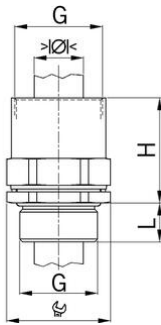

AGRO Kombi-EMV-Schlauchverschraubung für Kupfer-Hohlgeflechte

Anschlussgewinde metrisch

· Passend zu ROHRflex® Wellenschlauch

Artikel-Nr.:	1165.84.20.15
EAN:	7611614219608
Material	Messing vernickelt
Kontakthülse	Messing vernickelt
O-Ring	NBR
Einsatztemperatur	-40°C / +120°C
Schutzart	IP 68 (mit Rohrflex®-Ringwellenschlauch)
Eigenschaften	Dank unserer Kombi-EMV-Schlauchverschraubung für Kupfer-Hohlgeflechte können die Geflechte problemlos auf Masse geführt werden. Eine Kontakthülse garantiert optimale und ausreissfeste Schirmkontaktierung und gleichzeitig eine vibrations sichere Einführung.
Gewinde (G)	M20x1.5
Minimaler Klemmbereich	2.5 mm
Maximaler Klemmbereich	10.0 mm
Schlüsselweite	24 mm
Masswert (H)	34.5 mm
Gewindelänge (L)	10 mm
Versand	25
Preisgruppe	520