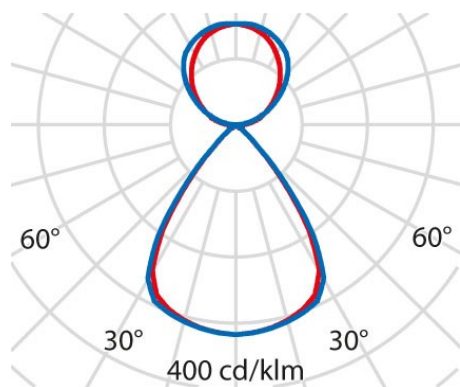

Photometrische Daten

Um die ständige Aktualisierung unserer Produkte zu fördern, behält sich PERFORMANCE IN LIGHTING das Recht vor, Änderungen ohne vorherige Ankündigung vorzunehmen. Daher wird immer empfohlen, die neueste Version zu lesen, die auf der Website www.performanceinlighting.com veröffentlicht ist. Gelieferte Lumenleistungen und Stromverbrauch, einschließlich Verluste, unterliegen einer Toleranz von +/- 7 %. Wenn nicht anders angegeben, gelten die Werte für eine Umgebungstemperatur von 25°C. Die Garantiebedingungen sind unter <https://www.performanceinlighting.com/gr/company/led-warranty>