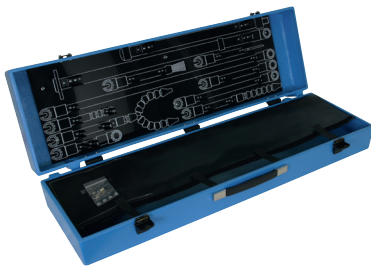

KKL FRS ZK MS (785 229)

Typ	KKL FRS ZK MS
Art.-Nr.	785 229
Farbe	blau ●
Abmessung	850 x 300 x 200 mm

Stammdaten	
Nettogewicht	6.000 kg/st
Zolltarifnummer (Komb. Nomenklatur EU)	42021250
GTIN (EAN)	4013364106260
VPE	1 ST