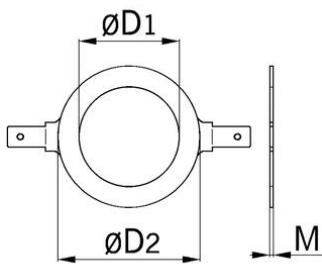

Erdungslaschen zu Kabelverschraubungen

passend zu Kabelverschraubungen Progress®

- Erdungslaschen zu Kabelverschraubungen
- Anschlussgewinde Pg

Artikel-Nr.:	1021.80.10
EAN:	7611614037103
Material	Messing roh
Einsatzbereich	Löt- oder steckbar 6,3 x 1,0 mm
Einsatztemperatur	-60°C / +200°C
passend zu Gewinde	Pg 21
Durchmesser 1	29.0 mm
Durchmesser 2	37 mm
Materialdicke	1 mm
Versand	100
Preisgruppe	520