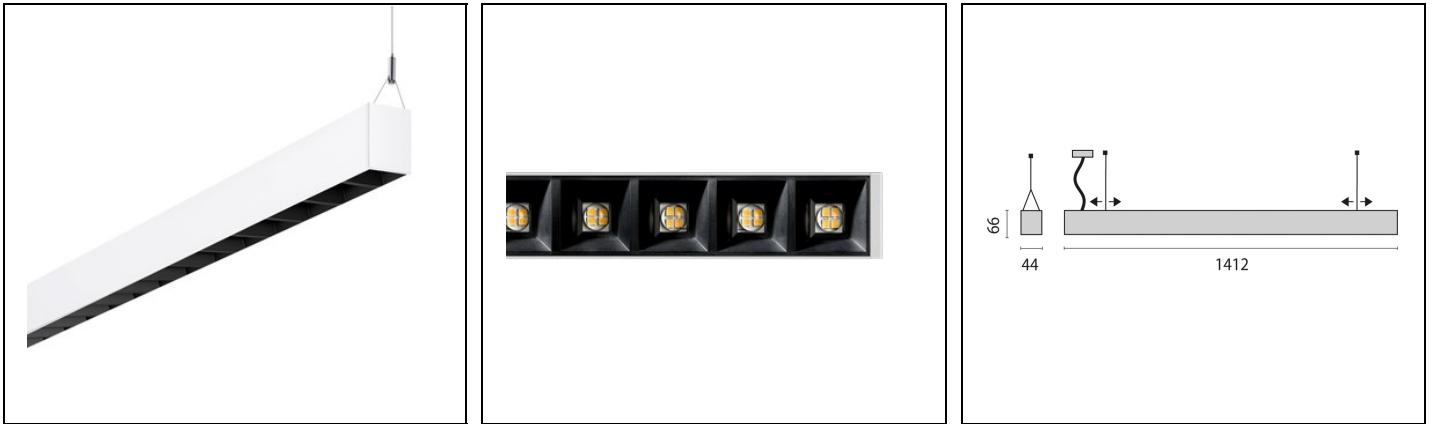

## Beschreibung

LED-Pendelleuchte für den Innenbereich, bestehend aus:

- Gehäuse aus Aluminium-Strangpressprofil, Kopfstücke aus Aluminiumdruckguss, pulverbeschichtet
- Schwarzes Raster für maximalen Leuchtenwirkungsgrad, Blendungsminimierung und eine hohe Gleichmäßigkeit
- Geradliniges schlichtes Design mit bündigen Endkappen
- Perfekte Optik durch hochwertig ausgeführte Profilverbindungen
- Lichtverteilung direkt mit leichter Hintergrundbeleuchtung
- Leuchte vorbereitet für Durchgangsverdrahtung
- Einfache und komfortable Leuchtenmontage
- Lichteinsätze austauschbar
- DALI dimmbar
- Farbtoleranz nach MacAdam  $\leq 3$  SDCM
- Inkl. Stahlseilabhangung (1,5 m), transparenter Zuleitung und Deckenauslassdose
- Viele weitere Leuchtenausfuhungen und Lichtbandkonfigurationen moglich unter [www.light-performer.com](http://www.light-performer.com)

## Allgemeine Eigenschaften

Fassung:	LED	Leuchtmittel:	LED
LED-Nennlichtstrom [lm]:	7470	Leuchtenlichtstrom [lm]:	6280
Leistung [W]:	51 W	Lichtausbeute [lm/W]:	123
CRI:	90	Farbtemperatur [K]:	4000
Farbe / Veredelung:	WH-RAL9016 / Weiß RAL9016 / Strukturiert	Schutzart IP:	IP30
Schlagfestigkeit / Schlagenergie:	IK05 0.7J xx3	Schutzklasse:	I
Optik:	S/C - Symmetrische gleichmässig direkt-indirekt	Abstrahlwinkel:	2 x 38°/39°
Nettogewicht [kg]:	6.353	Gesamte Länge [mm]:	1412
Gesamte Breite [mm]:	44	Gesamte Höhe [mm]:	66

## Mechanische Eigenschaften

Bauform:	Rechteckig	Gehäusematerial:	Aluminium
Diffusormaterial:	No diffuser	Glühfadentest [°C]:	650 °C