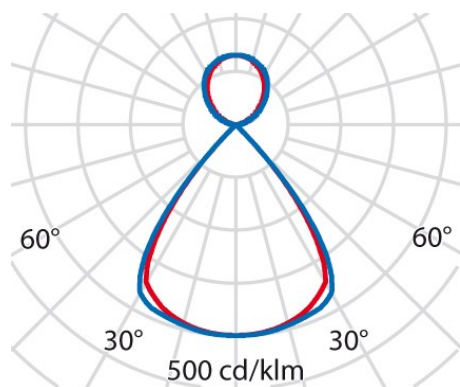

Photometrische Daten

Um die ständige Aktualisierung unserer Produkte zu fördern, behält sich PERFORMANCE IN LIGHTING das Recht vor, Änderungen ohne vorherige Ankündigung vorzunehmen. Daher wird immer empfohlen, die neueste Version zu lesen, die auf der Website www.performanceinlighting.com veröffentlicht ist. Gelieferte Lumenleistungen und Stromverbrauch, einschließlich Verluste, unterliegen einer Toleranz von +/-7 %. Wenn nicht anders angegeben, gelten die Werte für eine Umgebungstemperatur von 25°C. Die Garantiebedingungen sind unter <https://www.performanceinlighting.com/gr/company/led-warranty>