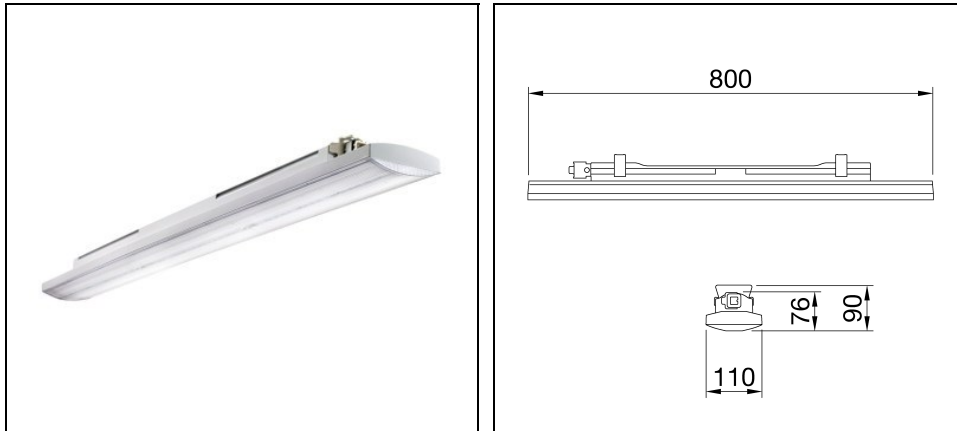

## Beschreibung

LED-Feuchtraumleuchte in der Schutzart IP66/69 für industrielle Anwendungen und ideal für Produktionsbereiche, Lagerhäuser und Logistikbereiche

- Kann Leuchtstofflampenlösungen bis zu 10.000lm Lampenlichtstrom ersetzen
- Das IK08-Gehäuse besteht aus selbstverlöschendem Polycarbonat in RAL7035
- Erhältlich in 3 Größen (800, 1200 und 1600 mm)
- Erhältlich in 3000 K, 4000 K und 5700 K, mit CRI  $\geq 80$  oder  $\geq 90$
- Verfügbar in den Leistungen von 25 W bis 63 W, Lichtstrom von 4.000 lm bis 10.000 lm
- Mid-power-LED Flip-Chip-Typ
- Der LED-Treiber ist integriert und als ON/OFF oder DALI ausgeführt
- Die Ausführung mit Durchgangsverdrahtung verfügt über vorverdrahtete mechanische und elektrische Komponenten als Zubehör (Separat zu bestellen), wobei maximal 25 Leuchten in einer Reihe montiert werden dürfen
- Erhältlich in 4 verschiedenen optischen Lösungen: transparenter oder opaler Diffusor aus UV-stabilisiertem, selbstverlöschendem Polycarbonat; Die transparente Version kann mit TIR-Linsen aus PMMA mit mittlerem oder elliptischem Strahl ausgestattet werden
- Die Leuchte darf an Wand/Decke installiert oder abgependelt werden, der optionale Wandhalter erlaubt 30° oder 45° zur Längsachse
- Erhältlich in der DALI-Version mit integriertem Notfall-Kit mit 3 Stunden Autonomie
- Erhältlich mit externem Notfall-Kit mit 3 Stunden Autonomie, kompatibel mit Durchgangsverdrahtungsversionen (separat zu bestellen)
- L90B10 (Tq 25°C) = 50.000 h; L80B10 (Tq 25°C) = 100.000 h; L80B10 (Tq 50°C) = 94.000 h

## Allgemeine Eigenschaften

Fassung:	LED	Leuchtmittel:	LED
Leuchtenlichtstrom [lm]:	2900	Leistung [W]:	25 W
Lichtausbeute [lm/W]:	116	CRI:	90
Farbtemperatur [K]:	3000	Farbe / Veredelung:	Grey RAL 7035 / Grau RAL7035
Schutzart IP:	IP66	IP über/unter der Decke:	IP66/IP6g
Schlagfestigkeit / Schlagenergie:	IK08 5J xx5	Schutzklasse:	II
Optik:	TRNSP - Symmetrische	Nettogewicht [kg]:	1,718
Gesamte Länge [mm]:	800	Gesamte Breite [mm]:	110
Gesamte Höhe [mm]:	90		