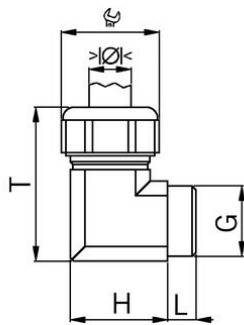

## Winkel-Kabelverschraubungen 90° Kunststoff

### Anschlussgewinde metrisch

- Grau RAL 7032
- Einteiliger Dichteinsatz

<b>Artikel-Nr.:</b>	<b>5215.25.155</b>
EAN:	7611614145822
Material	Polycarbonat
Dichtung	TPE
Einsatztemperatur	-20°C / +100°C
Schutzart	IP68
Gewinde (G)	M25x1.5
Klemmbereich min.	11.5 mm
Klemmbereich max.	15.5 mm
Schlüsselweite	27 mm
Masswert (H)	32 mm
Masswert T	52
Gewindelänge (L)	10 mm
Versand	25
Preisgruppe	590