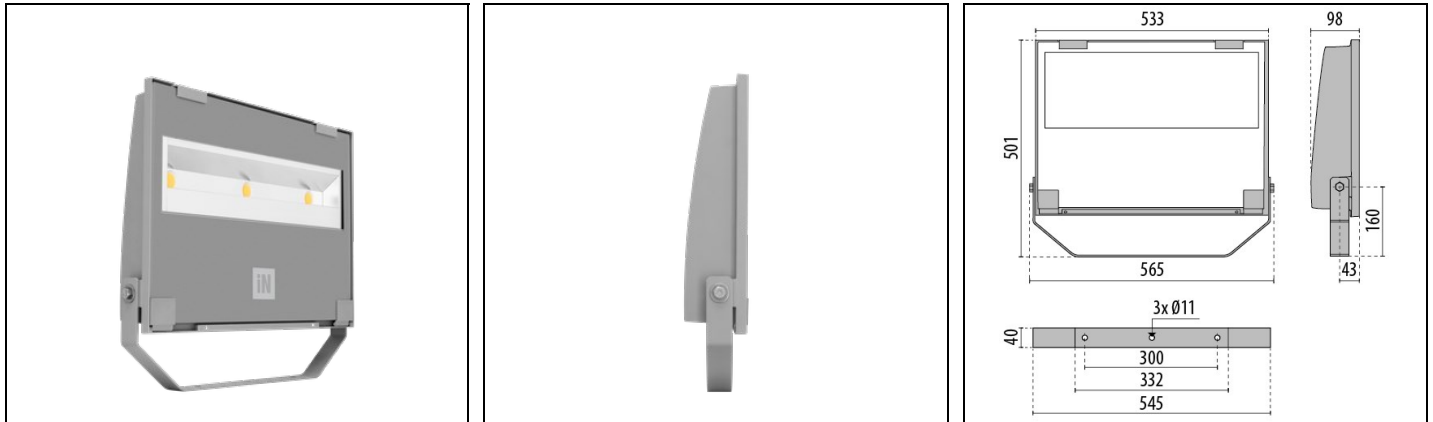

GUELL 3 A/W

Artikelnummer 3117355

Beschreibung

LED-Scheinwerfer für den Außen- und Innenbereich, bestehend aus:

- Mit Polymerpulverlack körnig grau lackiertes Aluminiumdruckgussgehäuse nach vorheriger chemischer Oberflächenbehandlung ISO 9227/12944 - ISO 9223 (C5)
- Diffusor aus extra klarem, gehärteten Sicherheits-Flachglas
- Hochleistungsreflektoren aus metallisiertem Reinstaluminium 99,99%, hochglänzend, oxidations- und irisierungsfrei
- Altersbeständige Silikondichtung
- Kabelverschraubung M20x1,5 für Kabel mit Ø10-Ø14 mm
- Die Versionen mit Optik A50/W sind mit LED-Modulen und Reflektoren ausgestattet, die speziell für Umgebungen entwickelt wurden, in denen Lichtverteilungen mit hoher Asymmetrie benötigt werden
- Äußere Schrauben aus Edelstahl
- Aluminium-Clip mit Edelstahlfeder, unverlierbar
- Stahlbügel, lackiert mit Polyesterpulverlack nach Kataphorese-Beschichtung
- Inklusive Überspannungsschutz bis 10 kV (CM/DM)
- Zukunftssichere, wartbare Leuchte
- DALI dimmbare Versionen mit Fernspeisung bis zu einer maximalen Entfernung von 50 Metern (nur A50 / W-Modelle) auf Anfrage
- Informationen zu anderen Farbtemperaturen und zum Farbwiedergabeindex erhalten Sie vom Werk

Um die ständige Aktualisierung unserer Produkte zu fördern, behält sich PERFORMANCE in LIGHTING das Recht vor, Änderungen ohne vorherige Ankündigung vorzunehmen. Daher wird immer empfohlen, die neueste Version zu lesen, die auf der Website www.performanceinlighting.com veröffentlicht ist. Gelieferte Lumenleistungen und Stromverbrauch, einschließlich Verluste, unterliegen einer Toleranz von +/- 7 %. Wenn nicht anders angegeben, gelten die Werte für eine Umgebungstemperatur von 25°C. Die Garantiebedingungen sind unter <https://www.performanceinlighting.com/gr/company/led-warranty>