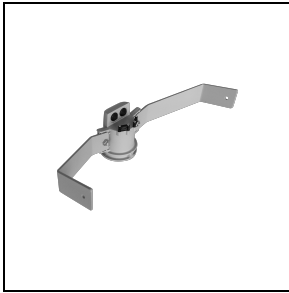

GUELL 3 A/W

Artikelnummer 3117355

Beschreibung

LED-Scheinwerfer für den Außen- und Innenbereich, bestehend aus:

- Mit Polymerpulverlack körnig grau lackiertes Aluminiumdruckgussgehäuse nach vorheriger chemischer Oberflächenbehandlung ISO 9227/12944 - ISO 9223 (C5)
- Diffusor aus extra klarem, gehärteten Sicherheits-Flachglas
- Hochleistungsreflektoren aus metallisiertem Reinstaluminium 99,99%, hochglänzend, oxidations- und irisierungsfrei
- Altersbeständige Silikondichtung
- Kabelverschraubung M20x1,5 für Kabel mit Ø10-Ø14 mm
- Die Versionen mit Optik A50/W sind mit LED-Modulen und Reflektoren ausgestattet, die speziell für Umgebungen entwickelt wurden, in denen Lichtverteilungen mit hoher Asymmetrie benötigt werden
- Äußere Schrauben aus Edelstahl
- Aluminium-Clip mit Edelstahlfeder, unverlierbar
- Stahlbügel, lackiert mit Polyesterpulverlack nach Kataphorese-Beschichtung
- Inklusive Überspannungsschutz bis 10 kV (CM/DM)
- Zukunftssichere, wartbare Leuchte
- DALI dimmbare Versionen mit Fernspeisung bis zu einer maximalen Entfernung von 50 Metern (nur A50 / W-Modelle) auf Anfrage
- Informationen zu anderen Farbtemperaturen und zum Farbwiedergabeindex erhalten Sie vom Werk

Photometrische Daten

Optionales Zubehör

GUELL 3

14452702
Schutzgitter

14453994
1000 mm Wandausleger mit
Anschlusssockel
■ GR-94 / Grau metallic

14453794
Einzelne Halterung GUELL 3 für
Mastzopf Ø 60-76 mm
■ GR-94 / Grau metallic

14453894
Doppelte Halterung für Mastzopf Ø 60-
76 mm GUELL 3
■ GR-94 / Grau metallic

14461104
Verstärkung Haltebügel GUELL 3.
Dient der Leuchtenfixierung mittels
einer einzigen M10 Schraube in der
Mitte des Haltebügels
■ INOX / Edelstahl