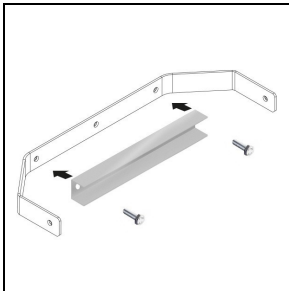

Photometrische Daten

Optionales Zubehör

GUELL 3

14452702
Schutzgitter

14453994
1000 mm Wandausleger mit
Anschlusssockel
■ GR-94 / Grau metallic

14453794
Einzelne Halterung GUELL 3 für
Mastzopf Ø 60-76 mm
■ GR-94 / Grau metallic

14453894
Doppelte Halterung für Mastzopf Ø 60-
76 mm GUELL 3
■ GR-94 / Grau metallic

14461104
Verstärkung Haltebügel GUELL 3.
Dient der Leuchtenfixierung mittels
einer einzigen M10 Schraube in der
Mitte des Haltebügels
■ INOX / Edelstahl