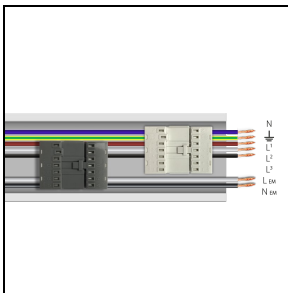

Notwendiges zubehör

RAIL-A TRY 7P EM