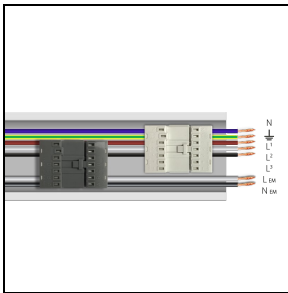

Photometrische Daten

Notwendiges zubehör

RAIL-A TRY 7P EM

310562

RAIL-A TRY 7P EM - L 1435 mm (inkl. 2 Halterungen aus Edelstahl)

WH-RAL9003 / Weiß RAL9003

RAIL-M TRY 7P EM

310563

RAIL-M TRY 7P EM - L 1435 mm (inkl. 2 Halterungen aus Edelstahl)

WH-RAL9003 / Weiß RAL9003

RAIL-A TRY 9P DALI/EM

**310934**RAIL-A TRY 9P DALI/EM- L 1435 mm
(inkl. 2 Halterungen aus Edelstahl)
 WH-RAL9003 / Weiß RAL9003