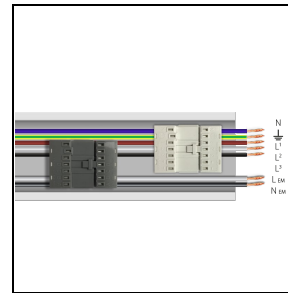

Photometrische Daten

Notwendiges zubehör

RAIL-A TRY 7P EM

310562

RAIL-A TRY 7P EM - L 1435 mm (inkl. 2 Halterungen aus Edelstahl)

WH-RAL9003 / Weiß RAL9003

RAIL-M TRY 7P EM

310563

RAIL-M TRY 7P EM - L 1435 mm (inkl. 2 Halterungen aus Edelstahl)

WH-RAL9003 / Weiß RAL9003

RAIL-A TRY 9P DALI/EM

**310934**RAIL-A TRY 9P DALI/EM- L 1435 mm
(inkl. 2 Halterungen aus Edelstahl)
 WH-RAL9003 / Weiß RAL9003