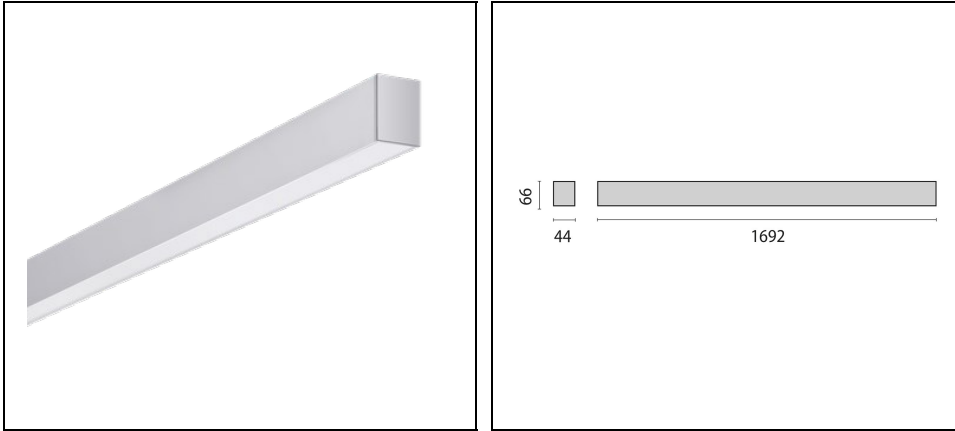

## Beschreibung

LED-Anbauleuchte für den Innenbereich, bestehend aus:

- Gehäuse aus Aluminium-Strangpressprofil, eloxiert (EV1) oder pulverbeschichtet, Kopfstücke aus Aluminiumdruckguss, pulverbeschichtet
- Diffusor aus opalem PMMA für eine optimale Lichtstreuung und Gleichmäßigkeit des Lichts
- Lichtverteilung direkt
- Geradliniges schlichtes Design mit bündigen Endkappen
- Perfekte Optik durch hochwertig ausgeführte Profilverbindungen
- Leuchte vorbereitet für Durchgangsverdrahtung
- Einfache und komfortable Leuchtenmontage
- Lichteinsätze austauschbar
- Farbtoleranz nach MacAdam  $\leq 3$  SDCM
- Viele weitere Leuchtenausführungen und Lichtbandkonfigurationen möglich unter [www.light-performer.com](http://www.light-performer.com)

## Allgemeine Eigenschaften

Fassung:	LED	Leuchtmittel:	LED
LED-Nennlichtstrom [lm]:	5040	Leuchtenlichtstrom [lm]:	4380
Leistung [W]:	29 W	Lichtausbeute [lm/W]:	151
CRI:	80	Farbtemperatur [K]:	4000
Farbe / Veredelung:	GR-EV1 / Grau eloxiert / Strukturiert	Schutzart IP:	IP40
Schlagfestigkeit / Schlagenergie:	IK05 0.7J xx3	Schutzklasse:	I
Optik:	S/A - Symmetrische direkt	Abstrahlwinkel:	2 x 48°/51°
Nettogewicht [kg]:	3.426	Gesamte Länge [mm]:	1692
Gesamte Breite [mm]:	44	Gesamte Höhe [mm]:	66

## Mechanische Eigenschaften

Bauform:	Rechteckig	Gehäusematerial:	Aluminium
Diffusormaterial:	Opal plastic	Glühfadentest [°C]:	650 °C