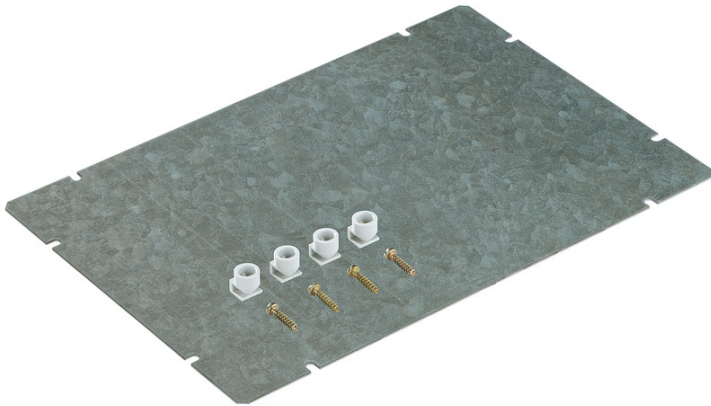

Montageplatte
GMS 1

GMS 1

Montageplatte

Artikelnummer: 07100101

Maße: 160 x 260 x 2 mm

Montageplatte, Stahlblech, verzinkt, Stärke 2 mm,
mit Befestigungsset

Produkteigenschaften

Maße und Gewicht

Breite:	160 mm
Länge:	260 mm
Höhe:	2 mm
Gewicht:	0.67 kg

Vertriebsdaten

EAN:	4013902050789
ETIM Klasse:	EC000213
Zolltarifnummer:	73089059
Mindestbestellmenge:	1