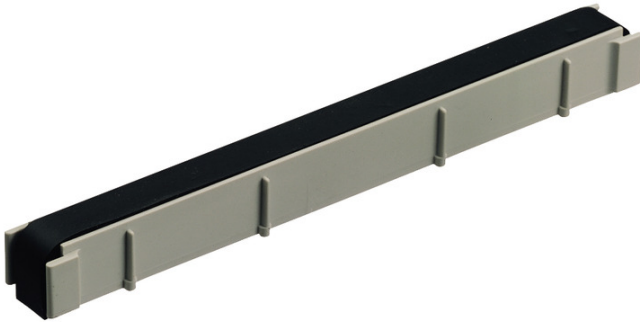

Flanschsteg

GFG 4

GFG 4

Flanschsteg

Artikelnummer: 07280401

Maße: 370 x 25 x 25 mm

Flanschsteg zum Ersetzen ausgesägener Stege

Gehäuseseite 440 mm, mit Dichtung

Produkteigenschaften

Maße und Gewicht

Breite:	370 mm
Länge:	25 mm
Höhe:	25 mm
Gewicht:	0.07 kg

Mechanische Eigenschaften

Art des Zubehörs:	sonstige
-------------------	----------

Umgebungsbedingungen

Installationsort:	geschützter Außenbereich
-------------------	--------------------------