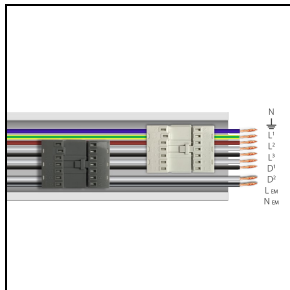

Photometrische Daten

Notwendiges zubehör

RAIL-A TRY 9P DALI/EM

310934

RAIL-A TRY 9P DALI/EM - L 1435 mm
(inkl. 2 Halterungen aus Edelstahl)

WH-RAL9003 / Weiß RAL9003

RAIL-M TRY 9P DALI/EM

310935

RAIL-M TRY 9P DALI/EM - L 1435 mm
(inkl. 2 Halterungen aus Edelstahl)

WH-RAL9003 / Weiß RAL9003

310936

RAIL-M TRY 9P DALI/EM - L 2870 mm
(inkl. 4 Halterungen aus Edelstahl)

WH-RAL9003 / Weiß RAL9003

310937