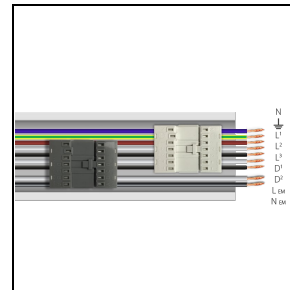

Photometrische Daten

Notwendiges zubehör

RAIL-A TRY 9P DALI/EM

310934

RAIL-A TRY 9P DALI/EM - L 1435 mm
(inkl. 2 Halterungen aus Edelstahl)

WH-RAL9003 / Weiß RAL9003

RAIL-M TRY 9P DALI/EM

310935

RAIL-M TRY 9P DALI/EM - L 1435 mm
(inkl. 2 Halterungen aus Edelstahl)

WH-RAL9003 / Weiß RAL9003

310936

RAIL-M TRY 9P DALI/EM - L 2870 mm
(inkl. 4 Halterungen aus Edelstahl)

WH-RAL9003 / Weiß RAL9003

310937