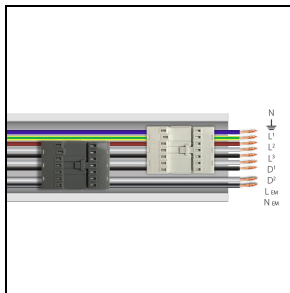

Notwendiges zubehör

RAIL-A TRY 9P DALI/EM

310934

RAIL-A TRY 9P DALI/EM - L 1435 mm
(inkl. 2 Halterungen aus Edelstahl)

☐ WH-RAL9003 / Weiß RAL9003