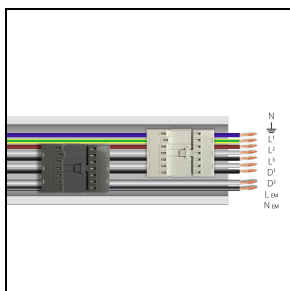

Photometrische Daten

Notwendiges zubehör

RAIL-A TRY 9P DALI/EM

310934

RAIL-A TRY 9P DALI/EM - L 1435 mm
(inkl. 2 Halterungen aus Edelstahl)

WH-RAL9003 / Weiß RAL9003

RAIL-M TRY 9P DALI/EM

310935

RAIL-M TRY 9P DALI/EM - L 1435 mm
(inkl. 2 Halterungen aus Edelstahl)

WH-RAL9003 / Weiß RAL9003

310936

RAIL-M TRY 9P DALI/EM - L 2870 mm
(inkl. 4 Halterungen aus Edelstahl)

WH-RAL9003 / Weiß RAL9003

310937

RAIL-M TRY 9P DALI/EM - L 4305 mm
(inkl. 6 Halterungen aus Edelstahl)

WH-RAL9003 / Weiß RAL9003

Um die ständige Aktualisierung unserer Produkte zu fördern, behält sich PERFORMANCE IN LIGHTING das Recht vor, Änderungen ohne vorherige Ankündigung vorzunehmen. Daher wird immer empfohlen, die neueste Version zu lesen, die auf der Website www.performanceinlighting.com veröffentlicht ist. Gelieferte Lumenleistungen und Stromverbrauch, einschließlich Verluste, unterliegen einer Toleranz von +/- 7 %. Wenn nicht anders angegeben, gelten die Werte für eine Umgebungstemperatur von 25°C. Die Garantiebedingungen sind unter <https://www.performanceinlighting.com/gr/company/led-warranty>