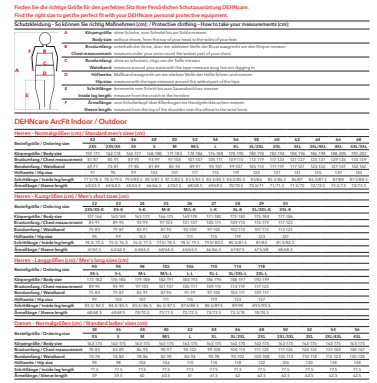

APD ID 68 (787 913)

Maßbild APD ID 68

NEU

Typ	APD ID 68
Art.-Nr.	787 913
Störlichtbogenschutzklasse (Box-Test 7 kA / 0,5 s – einpolig)	APC 2
Lichtbogenenergie (W_{arc} eller W_{LBP})	320 kJ
Material	Baumwolle (52%), Modacryl (22%), Viskose (19%), Para-Aramid (6%), Anti-statika (1%)
Arc Rating – ATPV (Open Arc)	18 cal / cm ² *)
Arc Rating – ELIM (Open Arc)	13 cal / cm ²
PPE Category (NFPA 70E)	PPE 2
Flächengewicht	450 g/m ²
Material Nähfaden	Kevlar (100%)
Norm	IEC 61482-2, EN ISO 11612, EN 1149-5, EN ISO 13688, EN ISO 11611, EN 17353
Hauptfarbe	grau
Zweitfarbe	schwarz
Reißverschluss	rot
Größe (International)	68 (4XL/5XL)

Stammdaten	
Nettogewicht	1550.000 g/st
Zolltarifnummer (Komb. Nomenklatur EU)	62034251
GTIN (EAN)	4013364516243
VPE	1 ST

Änderungen in Form und Technik, bei Maßen, Gewichten und Werkstoffen behalten wir uns im Sinne des Fortschrittes der Technik vor. Die Abbildungen sind unverbindlich.