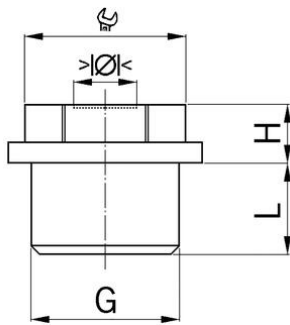

Würgenippel Kunststoff

Anschlussgewinde metrisch

- Hellgrau RAL 7035
- ohne Bohrung

Artikel-Nr.:	1600.40
EAN:	7611614170541
Material	Polyethylen
Einsatztemperatur	-20°C / +70°C
Schutzart	IP54
Gewinde (G)	M40x1.5
Minimaler Klemmbereich	17.0 mm
Maximaler Klemmbereich	24.0 mm
Schlüsselweite	37 mm
Masswert (H)	12 mm
Gewindelänge (L)	16 mm
Versand	25
Preisgruppe	590