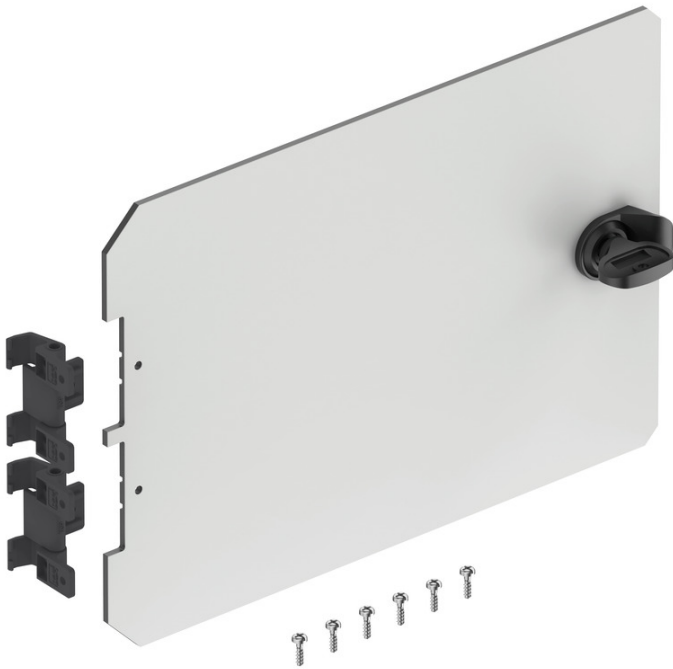

Innentür

### GEOS-S IT 4030

**Innentür**

Artikelnummer: 72200501

Maße: 328,5 x 230,5 x 4 mm

Innentür aus Isolierstoff für den Einbau in GEOS-Schaltschränken, inkl. Befestigungsmaterial und Drehriegelverschluss mit Schlüssel, 3mm Doppelbart, zur individuellen Verwendung, z.B. zum Einbau von Displays, Befehls- und Meldegeräten, Materialstärke: 4 mm

**für GEOS-S 4030**

---

### Maße und Gewicht

---

Breite:	328.5 mm
---------	----------

---

Länge:	230.5 mm
--------	----------

---

Höhe:	4 mm
-------	------

---