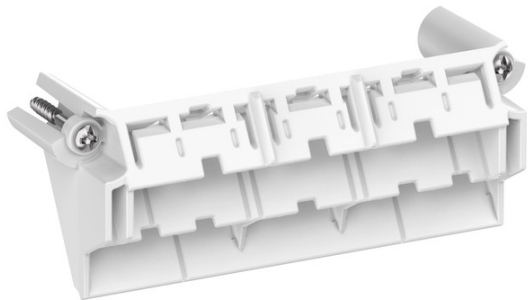

Klemmenhalter

Abox 060 KH 221 4²

Abox 060 KH 221 4²

Klemmenhalter

Artikelnummer: 89600401

Maße: 22 x 88 x 32 mm

Klemmenhalter inkl. Befestigungsmaterial zur Montage von Wago Installations- und Reihenklemmen in Abox /Abox Pro-Abzweigkästen ab 2024

zur lagefixierten und hochgesetzten Montage von bis zu 6 Klemmen Wago 221-413 in Abzweigkästen Abox / Abox Pro 060 ab 2024

Produkteigenschaften

Farben

Farbe Zubehör:	lichtgrau
----------------	-----------

Maße und Gewicht

Breite:	22 mm
---------	-------

Länge:	88 mm
--------	-------

Höhe:	32 mm
-------	-------

Gewicht:	0.0022 kg
----------	-----------

Mechanische Eigenschaften

Art des Zubehörs:	sonstige
-------------------	----------