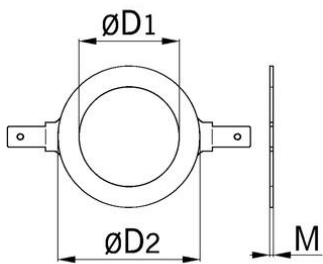

Erdungslaschen zu Kabelverschraubungen

passend zu Kabelverschraubungen Progress®

- Erdungslaschen zu Kabelverschraubungen
- Anschlussgewinde Pg

Artikel-Nr.:	1011.80.10
EAN:	7611614037059
Material	Messing roh
Einsatzbereich	Löt- oder steckbar 6,3 x 1,0 mm
Einsatztemperatur	-60°C / +200°C
passend zu Gewinde	Pg 11
Durchmesser 1	19.0 mm
Durchmesser 2	28 mm
Materialdicke	1 mm
Versand	100
Preisgruppe	520