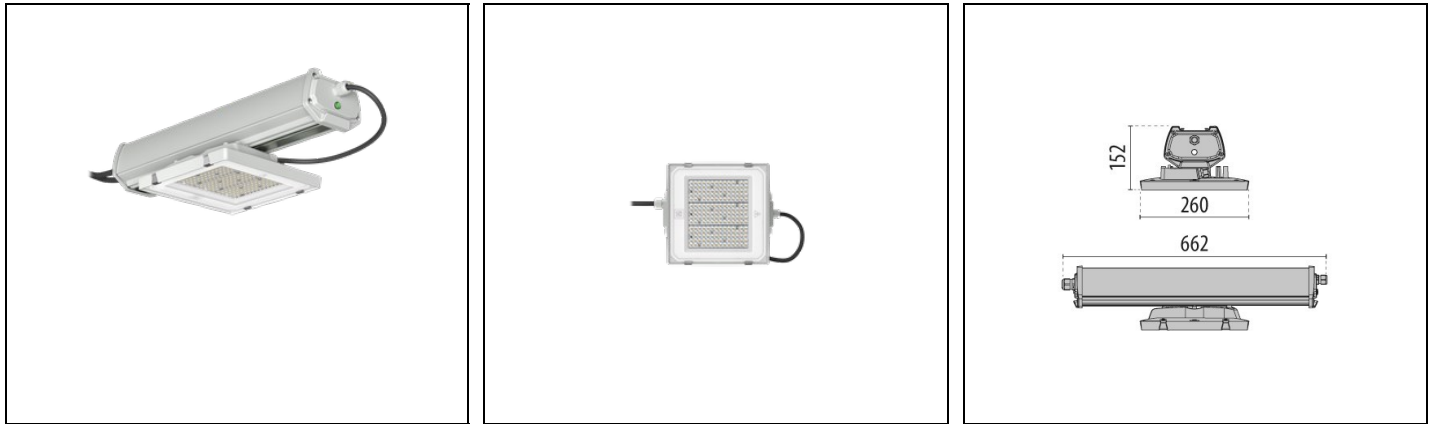

UNIQO 1M HE EM

Artikelnummer LTH1111EP840

Beschreibung

Modulare Hallenpendelleuchte für flexible, effiziente und zukunftssichere Lösungen in Industrie, Logistik, Sport und Gewerbe:

- Gehäuse aus Aluminiumdruckguss mit integrierten Kühlrippen
 - Integrierten Kühlrippen zur optimalen Wärmeableitung der LED-Quellen
 - Gehäuse für Treiber aus extrudiertem Aluminium
 - Polyester-Pulverbeschichtung in der Farbe Grau RAL 7035
 - Kopfelemente aus Technopolymer
 - Äußere Schrauben aus Edelstahl
 - LED-Platine mit Metallkern-PCB und hocheffizienten LEDs
 - Erhältlich als Version mit integriertem Bewegungs- und Tageslichtsensor
 - Die EMERGENCY-Version verfügt über ein integriertes Batteriepaket mit 3 Stunden Autonomie
 - Die Versionen CL (Continuous Line) werden inkl. Durchgangsverdrahtung geliefert
 - Exklusiv gestaltete PMMA-Linsen mit hoher Lichtdurchlässigkeit für maximale Langzeitstabilität und Leistung, selbst bei erhöhten Temperaturen
 - Standardmäßig 4 mm gehärtetes Klarglas mit hoher Schlagfestigkeit, ideal für anspruchsvolle Anwendungen wie Sporthallen
 - Schnellmontageclips aus glänzendem Edelstahl für einen schnellen und einfachen Zugriff
 - Hält hohen Umgebungstemperaturen stand und liefert dabei maximale Lichtleistung, ohne die Lebensdauer des Produkts zu beeinträchtigen
 - Standardmäßig mit Aufhängungskit; separat bestellbares Montagezubehör erhältlich
 - Weitere Zubehör- und Ersatzteile verfügbar
 - Die Serie ist von unabhängigen Zertifizierungsstellen geprüft und zertifiziert
 - Es ist gemäß der Norm DIN 18032-2 für Ballwurfsicherheit zertifiziert und eignet sich somit für den Einbau in Turnhallen oder Sporthallen geeignet.
- Einige Montagemöglichkeiten sind möglicherweise nicht mit dieser Art von Anwendung kompatibel