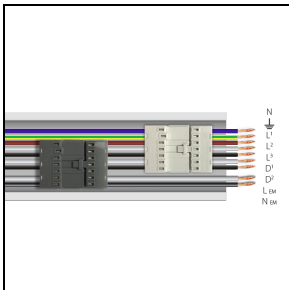

Photometrische Daten

Notwendiges zubehör

RAIL-A TRY 9P DALI/EM

310934

RAIL-A TRY 9P DALI/EM - L 1435 mm
(inkl. 2 Halterungen aus Edelstahl)

WH-RAL9003 / Weiß RAL9003

RAIL-M TRY 9P DALI/EM

310935

RAIL-M TRY 9P DALI/EM - L 1435 mm
(inkl. 2 Halterungen aus Edelstahl)

WH-RAL9003 / Weiß RAL9003

310936

RAIL-M TRY 9P DALI/EM - L 2870 mm
(inkl. 4 Halterungen aus Edelstahl)

WH-RAL9003 / Weiß RAL9003

310937