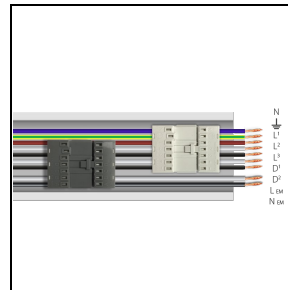

Photometrische Daten

Notwendiges zubehör

RAIL-A TRY 9P DALI/EM

310934

RAIL-A TRY 9P DALI/EM - L 1435 mm
(inkl. 2 Halterungen aus Edelstahl)

WH-RAL9003 / Weiß RAL9003

RAIL-M TRY 9P DALI/EM

310935

RAIL-M TRY 9P DALI/EM - L 1435 mm
(inkl. 2 Halterungen aus Edelstahl)

WH-RAL9003 / Weiß RAL9003

310936

RAIL-M TRY 9P DALI/EM - L 2870 mm
(inkl. 4 Halterungen aus Edelstahl)

WH-RAL9003 / Weiß RAL9003

310937