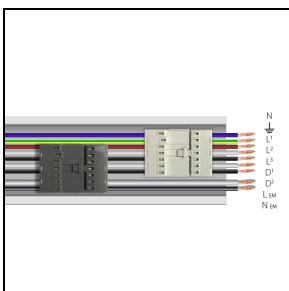

Photometrische Daten

Notwendiges zubehör

RAIL-A TRY 9P DALI/EM

310934

RAIL-A TRY 9P DALI/EM - L 1435 mm
(inkl. 2 Halterungen aus Edelstahl)

WH-RAL9003 / Weiß RAL9003

RAIL-M TRY 9P DALI/EM

310935

RAIL-M TRY 9P DALI/EM - L 1435 mm
(inkl. 2 Halterungen aus Edelstahl)

WH-RAL9003 / Weiß RAL9003

310936

RAIL-M TRY 9P DALI/EM - L 2870 mm
(inkl. 4 Halterungen aus Edelstahl)

WH-RAL9003 / Weiß RAL9003

310937

RAIL-M TRY 9P DALI/EM - L 4305 mm
(inkl. 6 Halterungen aus Edelstahl)

WH-RAL9003 / Weiß RAL9003

Um die ständige Aktualisierung unserer Produkte zu fördern, behält sich PERFORMANCE IN LIGHTING das Recht vor, Änderungen ohne vorherige Ankündigung vorzunehmen. Daher wird immer empfohlen, die neueste Version zu lesen, die auf der Website www.performanceinlighting.com veröffentlicht ist. Gelieferte Lumenleistungen und Stromverbrauch, einschließlich Verluste, unterliegen einer Toleranz von +/- 7 %. Wenn nicht anders angegeben, gelten die Werte für eine Umgebungstemperatur von 25°C. Die Garantiebedingungen sind unter <https://www.performanceinlighting.com/gr/company/led-warranty>