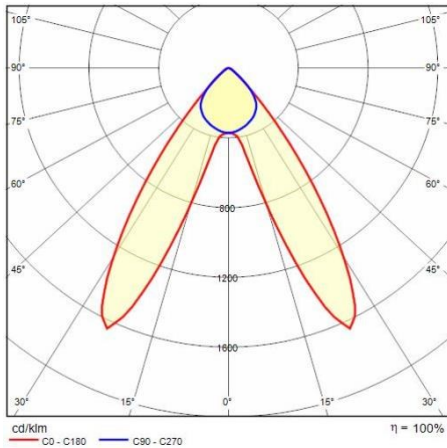

Photometrische Daten