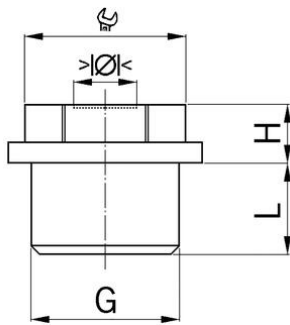

Würgenippel Kunststoff

Anschlussgewinde metrisch

- Hellgrau RAL 7035
- ohne Bohrung

Artikel-Nr.:	1600.32
EAN:	7611614170480
Material	Polyethylen
Einsatztemperatur	-20°C / +70°C
Schutzart	IP54
Gewinde (G)	M32x1.5
Minimaler Klemmbereich	11.0 mm
Maximaler Klemmbereich	22.0 mm
Schlüsselweite	30 mm
Masswert (H)	11 mm
Gewindelänge (L)	14 mm
Versand	100
Preisgruppe	590